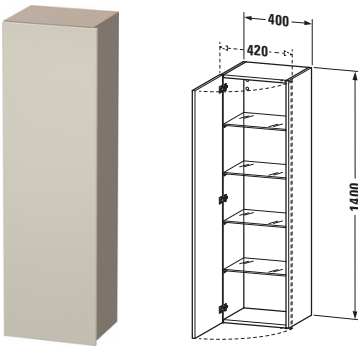

Hochschrank

Basis Angaben	
Langbezeichnung	Duravit DuraStyle Hochschrank, Taupe Matt, Rechteckig, Anzahl Türen: 1 – DS1219L9143
Artikel Nr.	DS1219L9143

Spezifikationen	
Tür	
Anzahl Türen	1
Türanschlag	Links
Böden	
Anzahl Glasfachböden	4
Montage	
Montageart	Wandhängend / Wandmontage
Montagegrad	Montiert
Farbe	
Farbwert	Taupe
Glanzgrad	Matt
Front	
Farbwert Front	Taupe
Glanzgrad Front	Matt
Material Front	Hochverdichtete Dreischicht-Holzspanplatte
Korpus	
Farbwert Korpus	Basalt
Glanzgrad Korpus	Matt
Material Korpus	Hochverdichtete Dreischicht-Holzspanplatte
Oberfläche Korpus	Dekor
Griff	
Ausführung Griff	Grifflos

Features	
Automatiktürscharnier mit Dämpfung	✓

Lieferumfang	
Montage	
Inkl. Befestigungsmaterial	✓
Technische Dokumentation	
Inkl. Montageanleitung	digital und gedruckt

Logistik	
Artikelgewicht	26 kg
Verkaufsverpackung	
Art Verkaufsverpackung	Karton
Menge / Verkaufsverpackung	1 Stk.
Ab Werk verpackt	✓
Breite Verkaufsverpackung inkl. Artikel	550 mm
Höhe Verkaufsverpackung inkl. Artikel	1480 mm
Tiefe Verkaufsverpackung inkl. Artikel	410 mm
Gewicht Verkaufsverpackung inkl. Artikel	31,3 kg
Anzahl Packstücke	1

Vermaßung	
Breite / Länge	400 mm
Min. Variable Breite / Länge	0 mm
Max. Variable Breite / Länge	0 mm
Höhe	1400 mm
Tiefe / Breite	360 mm
Min. Wandabstand	20 mm
Min. Abstand Anbau Möbel	20 mm

Weitere Informationen finden Sie hier