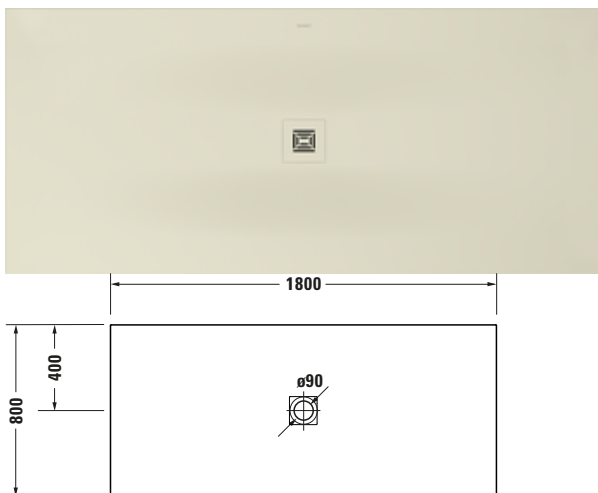

**Duschwanne**

| Basis Angaben   |   |
|-----------------|---|
| Langbezeichnung | Duravit Sustano Duschwanne 1800x800 mm Cream Matt, Bodenbündig, Halbeinbau, Aufgesetzt, Material: Verbundwerkstoff, DuroCast Nature, Rechteckig – 720288620000000 |

| Vermaßung              |         |
|------------------------|---------|
| Breite / Länge         | 1800 mm |
| Tiefe / Breite         | 800 mm  |
| Min. Höhe mit Füßen    | 0 mm    |
| Max. Höhe mit Füßen    | 0 mm    |
| Höhe mit Wannenträger  | 0 mm    |
| Gefälle zum Ablauf     | 1°      |
| Durchmesser Ablaufloch | 90 mm   |

| Beschreibungstexte |  |
|--------------------|--|
| Ausschreibungstext | Duravit Sustano Duschwanne Cream Matt, Form: Rechteckig, Verbundwerkstoff, DuroCast Nature, Einbauart: Bodenbündig, Halbeinbau, Aufgesetzt, Position Ablauf: Mitte, Rutschfestigkeitsklasse: C, CE-Kennzeichen-1: EN 14527, EAN Nr.: 4063382919205, Artikelgewicht: 23,5 kg, Abmessungen (Breite / Länge x Tiefe / Breite x Höhe): 1800 x 800 x 30 mm, Artikel Nr.: 720288620000000, Passende Artikel: Duschwannenablauf, Abdicht-Set, Wandprofil; Artikel Nr.: 792803000000000, 790126000000000; Modell Nr.: 791291, 791290, 792803, 790126, 791292 |