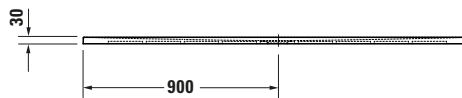

**Duschwanne**

| Basis Angaben   |   |
|-----------------|---|
| Langbezeichnung | Duravit Sustano Duschwanne 1800x800 mm Cream Matt, Bodenbündig, Halbeinbau, Aufgesetzt, Material: Verbundwerkstoff, DuroCast Nature, Rechteckig – 720288620000000 |

| Vermaßung              |         |
|------------------------|---------|
| Breite / Länge         | 1800 mm |
| Tiefe / Breite         | 800 mm  |
| Min. Höhe mit Füßen    | 0 mm    |
| Max. Höhe mit Füßen    | 0 mm    |
| Höhe mit Wannenträger  | 0 mm    |
| Gefälle zum Ablauf     | 1°      |
| Durchmesser Ablaufloch | 90 mm   |

| Beschreibungstexte |  |
|--------------------|--|
| Ausschreibungstext | Duravit Sustano Duschwanne Cream Matt, Form: Rechteckig, Verbundwerkstoff, DuroCast Nature, Einbauart: Bodenbündig, Halbeinbau, Aufgesetzt, Position Ablauf: Mitte, Rutschfestigkeitsklasse: C, CE-Kennzeichen-1: EN 14527, EAN Nr.: 4063382919205, Artikelgewicht: 23,5 kg, Abmessungen (Breite / Länge x Tiefe / Breite x Höhe): 1800 x 800 x 30 mm, Artikel Nr.: 720288620000000, Passende Artikel: Duschwannenablauf, Abdicht-Set, Wandprofil; Artikel Nr.: 792803000000000, 790126000000000; Modell Nr.: 791291, 791290, 792803, 790126, 791292 |