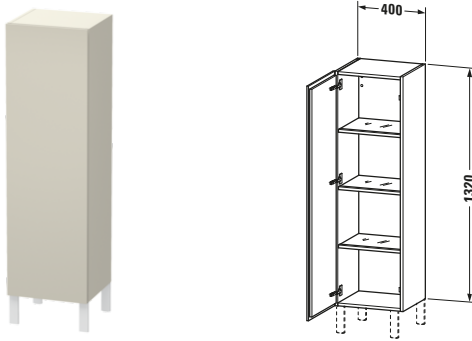

Halbhochschrank

Basis Angaben	
Langbezeichnung	Duravit L-Cube Halbhochschrank, Taupe Matt, Rechteckig, Anzahl Türen: 1 – LC1178R9191
Artikel Nr.	LC1178R9191

Spezifikationen	
Tür	
Anzahl Türen	1
Türanschlag	Rechts
Böden	
Anzahl Glasfachböden mit Aluträgersystem	3
Montage	
Montageart	Wandhängend / Wandmontage
Montagegrad	Montiert
Farbe	
Farbwert	Taupe
Glanzgrad	Matt
Front	
Farbwert Front	Taupe
Glanzgrad Front	Matt
Material Front	Hochverdichtete Dreischicht-Holzspanplatte
Korpus	
Farbwert Korpus	Taupe
Glanzgrad Korpus	Matt
Material Korpus	Hochverdichtete Dreischicht-Holzspanplatte
Oberfläche Korpus	Dekor
Griff	
Ausführung Griff	Grifflos

Features	
Automatiktürscharnier mit Dämpfung	✓
Füße	Optional

Lieferumfang	
Montage	
Inkl. Befestigungsmaterial	✓
Technische Dokumentation	
Inkl. Montageanleitung	digital und gedruckt

Logistik	
Artikelgewicht	28,69 kg
Verkaufsverpackung	
Art Verkaufsverpackung	Karton
Menge / Verkaufsverpackung	1 Stk.
Ab Werk verpackt	✓
Breite Verkaufsverpackung inkl. Artikel	550 mm
Höhe Verkaufsverpackung inkl. Artikel	1350 mm
Tiefe Verkaufsverpackung inkl. Artikel	410 mm
Gewicht Verkaufsverpackung inkl. Artikel	33,99 kg
Anzahl Packstücke	1

Passende Produkte	
Passende Artikel	
	Sockelfuß # UV9993 Universal
	Sockelfuß # UV9991 Universal

Vermaßung	
Breite / Länge	400 mm
Min. Variable Breite / Länge	0 mm
Max. Variable Breite / Länge	0 mm
Höhe	1320 mm
Tiefe / Breite	363 mm
Min. Wandabstand	50 mm
Min. Abstand Anbau Möbel	50 mm