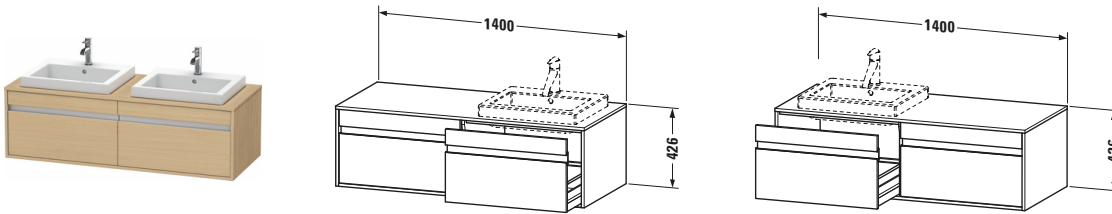

Konsolenwaschtischunterbau wandhängend

Basis Angaben	
Langbezeichnung	Duravit Ketho Konsolenwaschtischunterbau wandhängend, Eiche Natur Matt, Rechteckig, Anzahl Ausschnitte: 2, Anzahl Auszüge: 2 – KT6797B3030

Spezifikationen	
Anzahl Ausschnitte	2
Anzahl Auszüge	2
Für Anzahl Waschtische	2
Montagegrad	Montiert

Waschplatz	
Position Becken	Links / Rechts

Montage	
Montageart	Wandhängend / Wandmontage

Farbe	
Farbwert	Eiche Natur
Glanzgrad	Matt

Front	
Farbwert Front	Eiche Natur
Glanzgrad Front	Matt

Korpus	
Glanzgrad Korpus	Matt
Material Korpus	Hochverdichtete Dreischicht-Holzspanplatte
Oberfläche Korpus	Dekor

Konsole	
Farbwert Konsole	Eiche Natur
Glanzgrad Konsole	Matt
Material Konsole	Hochverdichtete Dreischicht-Holzspanplatte
Oberfläche Konsole	Dekor