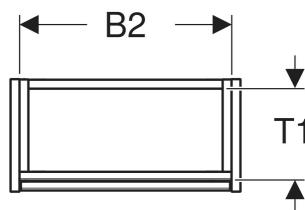

# Geberit Renova Compact Unterschrank für Handwaschbecken, mit einer Tür, verkürzte Ausladung

## EIGENSCHAFTEN

- Holz aus nachhaltiger Forstwirtschaft mit zertifizierter Herkunft
- Wandhängend
- Verkürzte Ausladung
- Mit einer Tür
- Anschlagseite links oder rechts
- Griffmulde zum Öffnen
- Tür mit Dämpfungsmechanismus
- Mit einem versetzbaren Einlegeboden

## TECHNISCHE DATEN

Werkstoff Hochverdichtete Dreischicht-Holzspanplatte

## ZUBEHÖR

- Geberit Magnethalter
- Geberit Set Füße schmal

Art.-Nr.	Farbe / Oberfläche	B cm	B1 cm	B2 cm	Breite Waschtisch cm	H cm	T cm	T1 cm	Tür	VE1 St
504.080.DB.1 * Neu	sandgrau / lackiert seidenmatt	35.8	30.4	32.6	40	60.6	22.5	19	Anschlag links oder rechts	1