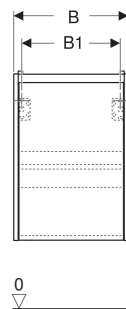

# Geberit Renova Compact Unterschrank für Handwaschbecken, mit einer Tür, verkürzte Ausladung

## EIGENSCHAFTEN

- Holz aus nachhaltiger Forstwirtschaft mit zertifizierter Herkunft
- Wandhängend
- Verkürzte Ausladung
- Mit einer Tür
- Anschlagseite links oder rechts
- Griffmulde zum Öffnen
- Tür mit Dämpfungsmechanismus
- Mit einem versetzbaren Einlegeboden

## TECHNISCHE DATEN

Werkstoff Hochverdichtete Dreischicht-Holzspanplatte

## ZUBEHÖR

- Geberit Magnethalter
- Geberit Set Füße schmal

Art.-Nr.	Farbe / Oberfläche	B cm	B1 cm	B2 cm	Breite Waschtisch cm	H cm	T cm	T1 cm	Tür	VE1 St
504.080.DB.1 * Neu	sandgrau / lackiert seidenmatt	35.8	30.4	32.6	40	60.6	22.5	19	Anschlag links oder rechts	1