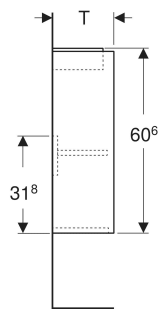

# Geberit Renova Compact Unterschrank für Handwaschbecken, mit einer Tür, verkürzte Ausladung

## EIGENSCHAFTEN

- Holz aus nachhaltiger Forstwirtschaft mit zertifizierter Herkunft
- Wandhängend
- Verkürzte Ausladung
- Mit einer Tür
- Anschlagseite links oder rechts
- Griffmulde zum Öffnen
- Tür mit Dämpfungsmechanismus
- Mit einem versetzbaren Einlegeboden

## TECHNISCHE DATEN

Werkstoff Hochverdichtete Dreischicht-Holzspanplatte

## ZUBEHÖR

- Geberit Magnethalter
- Geberit Set Füße schmal

Art.-Nr.	Farbe / Oberfläche	B cm	B1 cm	B2 cm	Breite Waschtisch cm	H cm	T cm	T1 cm	Tür	VE1 St
504.080.DB.1 * Neu	sandgrau / lackiert seidenmatt	35.8	30.4	32.6	40	60.6	22.5	19	Anschlag links oder rechts	1