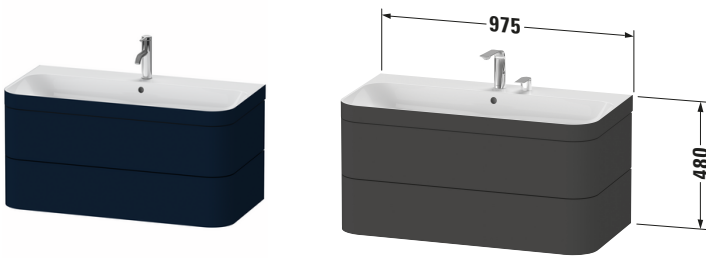

# Happy D.2 # HP463809898

Design by sieger design

c-bonded Set wandhängend

Basis Angaben	
Langbezeichnung	Duravit Happy D.2 c-bonded Set wandhängend, Nachtblau Seidenmatt, Halbrund, Anzahl Schubkästen: 2, Tip-on Technik – HP463809898

Spezifikationen	
<b>Keramik</b>	
Anzahl Waschplätze	1
Anzahl Becken	1
Position Becken	Mitte
Anzahl Hahnlöcher pro Waschplatz	1
<b>Griff</b>	
Ausführung Griff	Grifflos
<b>Front</b>	
Farbwert Front	Nachtblau
Glanzgrad Front	Seidenmatt
Material Front	Hochverdichtete MDF-Platte
<b>Korpus</b>	
Farbwert Korpus	Nachtblau
Glanzgrad Korpus	Seidenmatt
Material Korpus	Hochverdichtete MDF-Platte
Oberfläche Korpus	Lack

Features	
<b>Set Attribute</b>	
Hahnlochbank	Ja
Tip-on Technik	✓
Selbsteinzug mit Dämpfung	✓
Siphonausschnitt	✓
Schürze	✓

Lieferumfang	
Inkl. Raumspar-siphon	✓
<b>Montage</b>	
Inkl. Befestigungsmaterial	✓
<b>Technische Dokumentation</b>	
Inkl. Pflegeanleitung	digital und gedruckt
Inkl. Montageanleitung	digital und gedruckt
<b>Set Attribute</b>	
Inkl. Schaftventil	Nein
Inkl. Ablaufventil	Ja
Inkl. Push-Open Ventil	Ja

Passende Produkte	
<b>Passende Artikel</b>	
	Einrichtungssystem Set # UV0504 Universal

Vermaßung	
Breite / Länge	975 mm
Höhe	480 mm
Tiefe / Breite	490 mm
Min. Wandabstand	0 mm

Weitere Informationen finden Sie hier