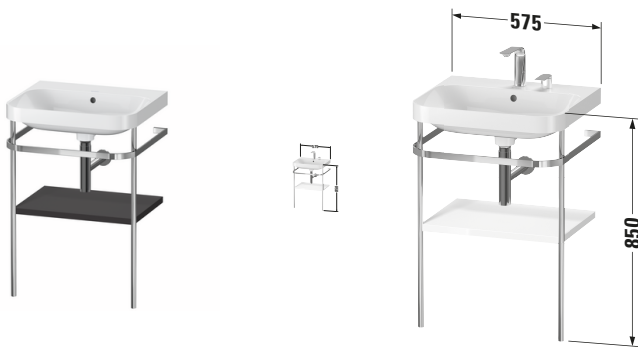

Happy D.2 # HP4835N8080

Design by sieger design

c-shaped Set mit Metallkonsole

Basis Angaben	
Langbezeichnung	Duravit Happy D.2 c-shaped Set mit Metallkonsole, , Halbrund – HP4835N8080

Passende Produkte	
Passende Artikel	
	Designsiphon # 005036 Universal

Spezifikationen	
Keramik	
Anzahl Waschplätze	1
Anzahl Becken	1
Position Becken	Mitte

Vermaung	
Breite / Lnge	575 mm
Hhe	850 mm
Tiefe / Breite	490 mm

Features	
Set Attribute	
Hahnlochbank	Ja

Weitere Informationen finden Sie hier	
	
https://pro.duravit.de/p/HP4835N8080	