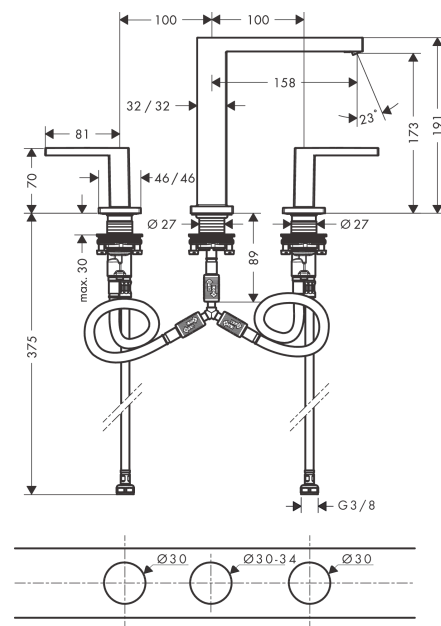

##### Merkmale

- besteht aus: 3-Loch Waschtischarmatur, Ablaufgarnitur
- ComfortZone: 150
- Ausladung: 158 mm
- Auslaufhöhe: 173 mm
- Griffvariante: Hebel
- Strahlart: WaterfallStream
- Maximale Durchflussmenge bei 3 bar: 4 l/min
- Keramikmischsystem
- Push-Open Ablaufventil G 1 ¼
- Material Ablaufventil: Metall
- Geräuschgruppe: I
- Durchflussklasse: O
- PA-IX 38578/IO

#### Maßzeichnung

**Tecturis E**

**3-Loch Waschtischarmatur 150 EcoSmart+ mit Push-Open Ablaufgarnitur**

Oberfläche: **Matt Black** Artikelnummer: **73030670**

**Durchflussdiagramm**

**Tecturis E**

**3-Loch Waschtischarmatur 150 EcoSmart+ mit Push-Open Ablaufgarnitur**