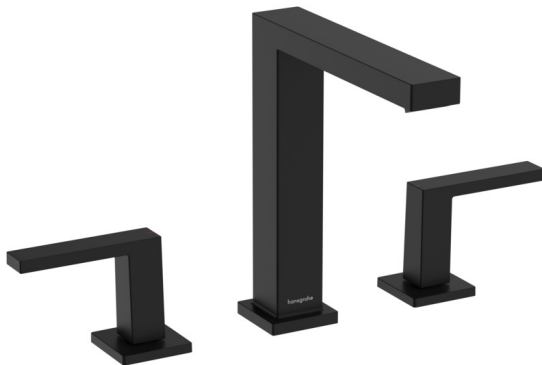

Tecturis E

3-Loch Waschtischarmatur 150 EcoSmart+ mit Push-Open Ablaufgarnitur

Oberfläche: **Matt Black** Artikelnummer: **73030670**

Beschreibung

Merkmale

- besteht aus: 3-Loch Waschtischarmatur, Ablaufgarnitur
- ComfortZone: 150
- Ausladung: 158 mm
- Auslaufhöhe: 173 mm
- Griffvariante: Hebel
- Strahlart: WaterfallStream
- Maximale Durchflussmenge bei 3 bar: 4 l/min
- Keramikmischsystem
- Push-Open Ablaufventil G 1 ¼
- Material Ablaufventil: Metall
- Geräuschgruppe: I
- Durchflussklasse: O
- PA-IX 38578/IO

Artikeldetails

ST-Nr.	6417 526.535
TEAM-Nr.	758553.629
Preis exkl. MwSt.	404.00 CHF

Technologie

Designpreise

Zertifikate / Nachhaltigkeit

Produktabbildung