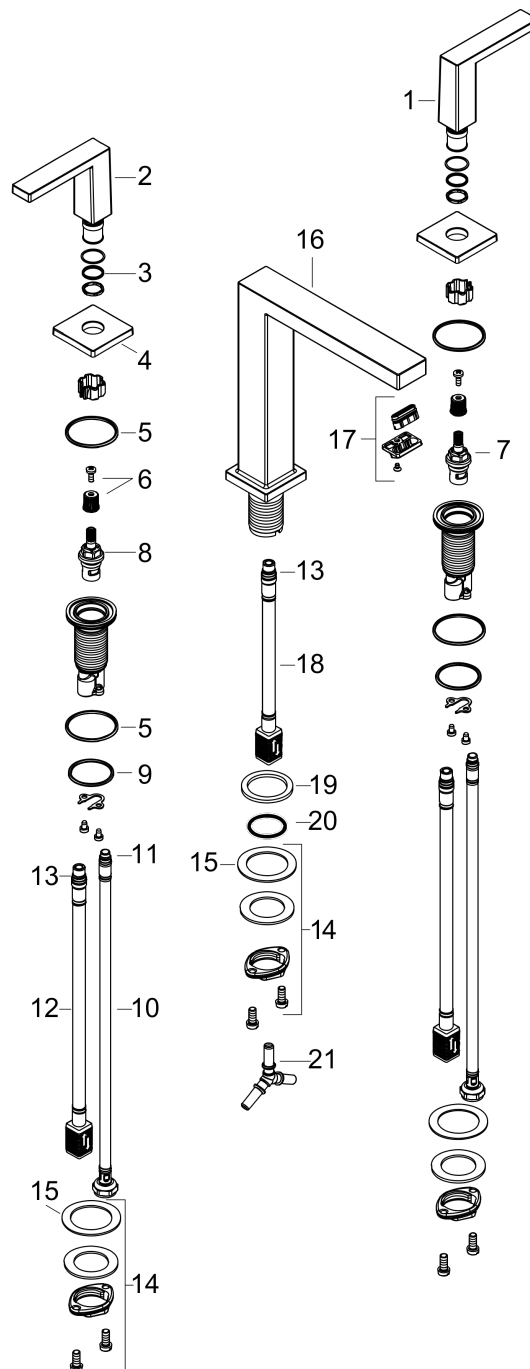

Tecturis E

3-Loch Waschtischarmatur 150 EcoSmart+ mit Push-Open Ablaufgarnitur

Oberfläche: **Matt Black** Artikelnummer: **73030670**

Explosionszeichnung

Baujahr: >09/23

Tecturis E

3-Loch Waschtischarmatur 150 EcoSmart+ mit Push-Open Ablaufgarnitur

Oberfläche: **Matt Black** Artikelnummer: **73030670**

Ersatzteilliste

Baujahr: >09/23

Pos.	Beschreibung	Artikelnummer	Preis	VE
1	Griff Kaltwasserseite	87104670	109.20 CHF	1
2	Griff Warmwasserseite	87103670	109.20 CHF	1
3	O-Ring 14x1,5	98201000	3.25 CHF	1
4	Rosette	92915670	68.85 CHF	1
5	O-Ring 26x2,5	98216000	3.25 CHF	1
6	Schnappeinsatz mit Schraube	98932000	14.25 CHF	1
7	Absperreinheit links schließend	95366000	36.95 CHF	1
8	Absperreinheit rechts schließend	98817000	28.95 CHF	1
9	null	92907000	3.25 CHF	1
10	Anschlussschlauch 450 mm M8x0,75 G3/8	97206000	28.95 CHF	1
11	O-Ring 6,6x1,6	93019000	3.25 CHF	1
12	null	92914000	58.70 CHF	1
13	O-Ring 7x1,5	98422000	3.25 CHF	1
14	null	92909000	36.95 CHF	1
15	Gleitring	97548000	3.25 CHF	1
16	Auslauf kpl.	87102670	249.70 CHF	1
17	Luftsprudler kpl.	94994000	28.95 CHF	1
18	null	92913000	45.85 CHF	1
19	Flachdichtung	98749000	5.40 CHF	1
20	O-Ring 26x4	92191000	-	1
21	Schlauchanschlußwinkel	92905000	36.95 CHF	1
a	Push-Open Ablaufgarnitur	50100670	-	1