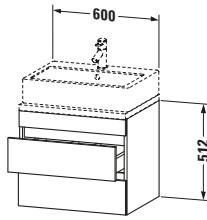

Konsolenwaschtischunterbau wandhängend

Basis Angaben	
Langbezeichnung	Duravit DuraStyle Konsolenwaschtischunterbau wandhängend, Nussbaum Matt, Rechteckig, Anzahl Schubkästen: 2 – DS530507918

Spezifikationen	
Anzahl Schubkästen	2
Für Anzahl Waschtische	1
Compact	✓
Montagegrad	Montiert
Waschplatz	
Position Becken	Mitte
Montage	
Montageart	Konsolenmontage / Wandhängend / Wandmontage
Farbe	
Farbwert	Nussbaum
Glanzgrad	Matt
Front	
Farbwert Front	Nussbaum
Glanzgrad Front	Matt
Korpus	
Glanzgrad Korpus	Matt
Material Korpus	Hochverdichtete Dreischicht-Holzspanplatte
Oberfläche Korpus	Dekor
Griff	
Ausführung Griff	Grifflos

Features	
Inneneinteilung	Optional
Selbsteinzug mit Dämpfung	✓
Siphonausschnitt	✓
Schürze	✓

Lieferumfang	
Montage	
Inkl. Befestigungsmaterial	✓
Technische Dokumentation	
Inkl. Montageanleitung	digital und gedruckt

Logistik	
Artikelgewicht	20,6 kg
Verkaufsverpackung	
Art Verkaufsverpackung	Karton
Menge / Verkaufsverpackung	1 Stk.
Ab Werk verpackt	✓
Breite Verkaufsverpackung inkl. Artikel	620 mm
Höhe Verkaufsverpackung inkl. Artikel	700 mm
Tiefe Verkaufsverpackung inkl. Artikel	550 mm
Gewicht Verkaufsverpackung inkl. Artikel	24 kg
Anzahl Packstücke	1

Vermaßung	
Breite / Länge	600 mm
Höhe	512 mm
Tiefe / Breite	478 mm
Min. Wandabstand	20 mm

Passende Produkte	
Passende Artikel	
	Raumsparsiphon # 005076 Universal
	Inneneinteilung # UV9846 Universal
Notwendige Artikel	
	Konsole # DS101C DuraStyle
	Konsole # DS105C DuraStyle
	Konsole # DS100C DuraStyle
	Konsole # DS104C DuraStyle

Weitere Informationen finden Sie hier

<https://pro.duravit.de/p/DS530507918>