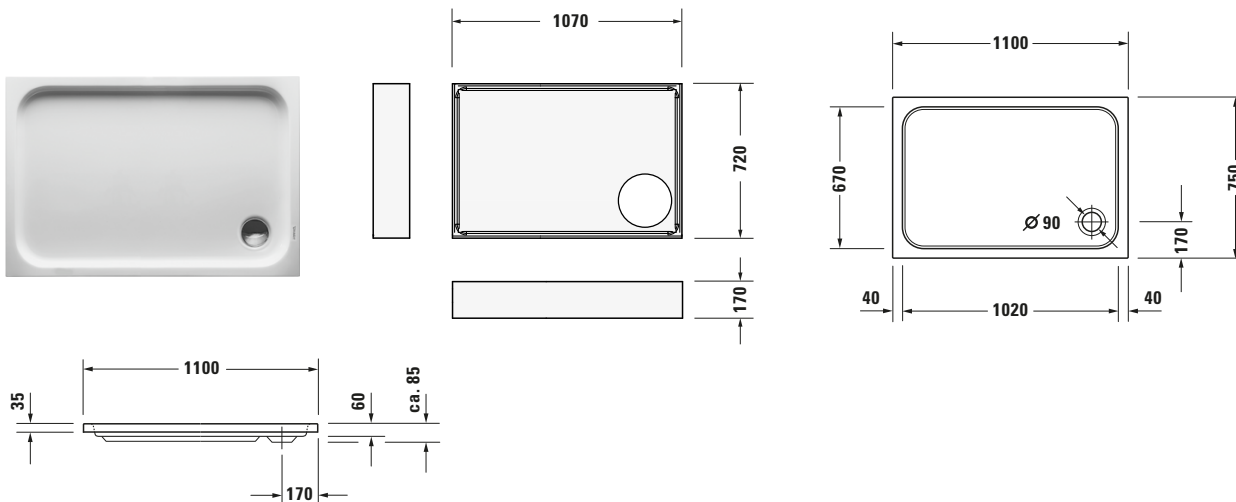

Duschwanne

Basis Angaben	
Langbezeichnung	Duravit D-Code Duschwanne 1100x750 mm Weiß, Ecke links, Ecke rechts, Material: Sanitäracryl, Rechteckig – 720097000000000

Spezifikationen	
Form	Rechteckig
Farbe	
Farbwert	Weiß
Glanzgrad	Glänzend
Material	
Material	Sanitäracryl
Montage	
Einbauart	Ecke rechts / Ecke links
Ablauf	
Position Ablauf	Ecke

Lieferumfang	
Technische Dokumentation	
Inkl. Montageanleitung	digital und gedruckt
Inkl. Pflegeanleitung	ohne

Vermaßung	
Breite / Länge	1100 mm
Tiefe / Breite	750 mm
Min. Höhe mit Füßen	200 mm
Max. Höhe mit Füßen	265 mm
Höhe mit Wannenträger	275 mm
Durchmesser Ablaufloch	90 mm

Logistik	
Artikelgewicht	15 kg

Passende Produkte	
Passende Artikel	
	Wannenanker # 790103000000000 Universal
	Schallschutz-Set # 791369000000000 Universal
	Duschwannenablauf # 791260000001000 D-Code
	Wandprofil # 790126000000000 Universal
	Fußgestell # 790100000000000 Universal

Beschreibungstexte	
Ausschreibungstext	Duravit D-Code Duschwanne Weiß, Designer: sieger design, Form: Rechteckig, Sanitäracryl, Einbauart: Ecke rechts, Ecke links, Position Ablauf: Ecke, CE-Kennzeichen-1: EN 14527, EAN Nr.: 4021534822803, Artikelgewicht: 15 kg, Innentiefe: 60 mm, Abmessungen (Breite / Länge x Tiefe / Breite x Höhe): 1100 x 750 x 85 mm, Artikel Nr.: 720097000000000, Passende Artikel: Wannenanker, Schallschutz-Set, Duschwannenträger, Duschwannenablauf, Wandprofil, Fußgestell; Artikel Nr.: 790103000000000, 791369000000000, 791455000000000, 791260000001000, 790126000000000, 790100000000000; Modell Nr.: 790103, 791369, 791455, 791260, 790126, 790100