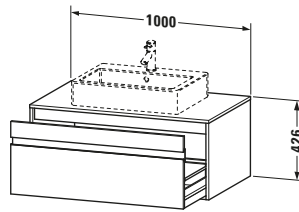

Konsolenwaschtischunterbau wandhängend

Basis Angaben	
Langbezeichnung	Duravit Ketho Konsolenwaschtischunterbau wandhängend, Weiß Hochglanz, Rechteckig, Anzahl Ausschnitte: 1, Anzahl Auszüge: 1 – KT669502222

Features	
Selbsteinzug mit Dämpfung	✓
Hahnlochbohrungen möglich	✓

Passende Produkte

Passende Artikel	
	Raumsparsiphon # 005076 Universal
Notwendige Artikel	
	Raumsparsiphon # 005076 Universal

Spezifikationen	
Anzahl Ausschnitte	1
Anzahl Auszüge	1
Für Anzahl Waschtische	1
Montagegrad	Montiert

Lieferumfang	
Inkl. Konsolenplatte	✓

Montage	
Inkl. Befestigungsmaterial	✓

Technische Dokumentation	
Inkl. Montageanleitung	digital und gedruckt

Waschplatz	
Position Becken	Mitte

Montage	
Montageart	Wandhängend / Wandmontage

Farbe	
Farbwert	Weiß
Glanzgrad	Hochglanz

Front	
Farbwert Front	Weiß
Glanzgrad Front	Hochglanz

Korpus	
Glanzgrad Korpus	Hochglanz
Material Korpus	Hochverdichtete Dreischicht-Holzspanplatte
Oberfläche Korpus	Dekor

Konsole	
Farbwert Konsole	Weiß
Glanzgrad Konsole	Hochglanz
Material Konsole	Hochverdichtete Dreischicht-Holzspanplatte
Oberfläche Konsole	Dekor

Griff	
Ausführung Griff	Griffleiste
Anzahl Griffe	1
Farbwert Griff	Silber

Logistik	
Artikelgewicht	35,5 kg

Verkaufsverpackung	
Art Verkaufsverpackung	Karton
Menge / Verkaufsverpackung	1 Stk.
Ab Werk verpackt	✓
Breite Verkaufsverpackung inkl. Artikel	610 mm
Höhe Verkaufsverpackung inkl. Artikel	1070 mm
Tiefe Verkaufsverpackung inkl. Artikel	545 mm
Gewicht Verkaufsverpackung inkl. Artikel	40 kg
Anzahl Packstücke	1

Vermaßung	
Breite / Länge	1000 mm
Höhe	426 mm
Tiefe / Breite	550 mm
Min. Wandabstand	0 mm