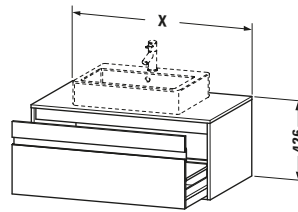

Konsolenwaschtischunterbau wandhängend

Basis Angaben	
Langbezeichnung	Duravit Ketho Konsolenwaschtischunterbau wandhängend, Weiß Hochglanz, Rechteckig, Anzahl Ausschnitte: 1, Anzahl Auszüge: 1 – KT669502222

Features	
Selbsteinzug mit Dämpfung	✓
Hahnlochbohrungen möglich	✓

Passende Produkte

Passende Artikel	
	Raumsparsiphon # 005076 Universal
Notwendige Artikel	
	Raumsparsiphon # 005076 Universal

Spezifikationen	
Anzahl Ausschnitte	1
Anzahl Auszüge	1
Für Anzahl Waschtische	1
Montagegrad	Montiert

Lieferumfang	
Inkl. Konsolenplatte	✓

Montage	
Inkl. Befestigungsmaterial	✓

Technische Dokumentation	
Inkl. Montageanleitung	digital und gedruckt

Waschplatz	
Position Becken	Mitte

Montage	
Montageart	Wandhängend / Wandmontage

Farbe	
Farbwert	Weiß
Glanzgrad	Hochglanz

Front	
Farbwert Front	Weiß
Glanzgrad Front	Hochglanz

Korpus	
Glanzgrad Korpus	Hochglanz
Material Korpus	Hochverdichtete Dreischicht-Holzspanplatte
Oberfläche Korpus	Dekor

Konsole	
Farbwert Konsole	Weiß
Glanzgrad Konsole	Hochglanz
Material Konsole	Hochverdichtete Dreischicht-Holzspanplatte
Oberfläche Konsole	Dekor

Griff	
Ausführung Griff	Griffleiste
Anzahl Griffe	1
Farbwert Griff	Silber

Logistik	
Artikelgewicht	35,5 kg

Verkaufsverpackung	
Art Verkaufsverpackung	Karton
Menge / Verkaufsverpackung	1 Stk.
Ab Werk verpackt	✓
Breite Verkaufsverpackung inkl. Artikel	610 mm
Höhe Verkaufsverpackung inkl. Artikel	1070 mm
Tiefe Verkaufsverpackung inkl. Artikel	545 mm
Gewicht Verkaufsverpackung inkl. Artikel	40 kg
Anzahl Packstücke	1

Vermaßung	
Breite / Länge	1000 mm
Höhe	426 mm
Tiefe / Breite	550 mm
Min. Wandabstand	0 mm