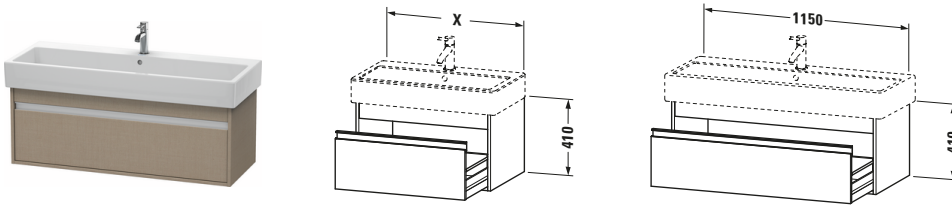

Waschtischunterbau wandhängend

Basis Angaben	
Langbezeichnung	Duravit Ketho Waschtischunterbau wandhängend, Leinen Matt, Rechteckig, Anzahl Auszüge: 1 – KT668907575

Spezifikationen	
Anzahl Auszüge	1
Für Anzahl Waschtische	1
Montagegrad	Montiert

Waschplatz	
Position Becken	Mitte

Montage	
Montageart	Montage unter Waschtisch / Wandhängend / Wandmontage

Farbe	
Farbwert	Leinen
Glanzgrad	Matt

Front	
Farbwert Front	Leinen
Glanzgrad Front	Matt

Korpus	
Glanzgrad Korpus	Matt
Material Korpus	Hochverdichtete Dreischicht-Holzspanplatte
Oberfläche Korpus	Dekor

Griff	
Ausführung Griff	Griffleiste
Anzahl Griffe	1
Farbwert Griff	Silber

Features	
Inneneinteilung	Optional
Selbsteinzug mit Dämpfung	✓

Lieferumfang	
Montage	
Inkl. Befestigungsmaterial	✓
Technische Dokumentation	
Inkl. Montageanleitung	digital und gedruckt

Vermaßung	
Breite / Länge	1150 mm
Höhe	410 mm
Tiefe / Breite	440 mm
Min. Wandabstand	0 mm

Passende Produkte

Passende Artikel	
	Inneneinteilung # UV9845 Universal
	Raumsparsiphon # 005076 Universal
	Waschtisch # 045412 Vero