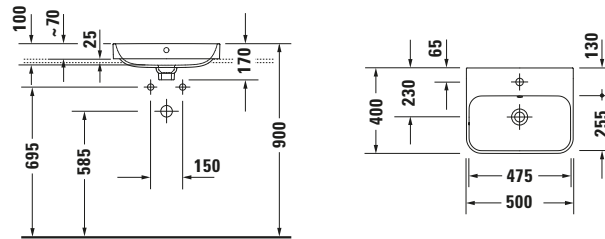

**Aufsatzbecken**

Basis Angaben	
Langbezeichnung	Duravit Happy D.2 Aufsatzbecken 500 mm Weiß Hochglanz, Hahnlochbank, Anzahl Hahnlöcher pro Waschplatz: 1, Überlauf, Geschliffen – 2360500000

Spezifikationen	
<b>Farbe</b>	
Farbwert	Weiß
Innenfarbe	Weiß
Außenfarbe	Weiß
Glanzgrad	Hochglanz
Glanzgrad Innen	Hochglanz
Glanzgrad Außen	Hochglanz
<b>Überlauf</b>	
Überlauf	✓
<b>Waschplatz</b>	
Anzahl Hahnlöcher pro Waschplatz	1
<b>Material</b>	
Material	Keramik

Features	
<b>Waschtisch</b>	
Geschliffen	✓
<b>Waschplatz</b>	
Hahnlochbank	✓

Logistik	
Artikelgewicht	9,9 kg

Passende Produkte	
<b>Passende Artikel</b>	
	Designsiphon # 0050361000 Universal
	Designsiphon # 0050364600 Universal
	Push-open Ventil # 005079 Universal

Beschreibungstexte	
Ausschreibungstext	<p>Duravit Happy D.2 Aufsatzbecken Weiß Hochglanz 500 mm, Designer: sieger design, Sanitärkeramik, Aufsatz, Überlauf, Position Ablauf: Mitte, Geschliffen, Ablagefläche: Hahnlochbank, Anzahl Becken: 1, Beckenform: Rechteckig, Position Becken: Mitte, Position Hahnloch: Mitte, Weiß Hochglanz, Geeignet für Möbel, Hahnlochbank, Inkl. Keramische Ventilabdeckhaube, Inkl. Push-Open Ventil, CE-Kennzeichen-1: EN 14688, EAN Nr.: 4053424701707, Artikelgewicht: 9,9 kg, Beckenbreite: 475 mm, Beckentiefe: 255 mm, Abmessungen (Breite / Länge x Tiefe / Breite x Höhe): 500 x 400 x 170 mm, Artikel Nr.: 2360500000</p>