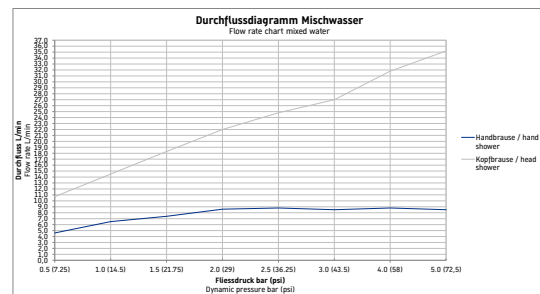

Einhebel-Wannenmischer bodenstehend

Basis Angaben

Langbezeichnung	Duravit Wave Einhebel-Wannenmischer bodenstehend Bronze Gebürstet – WA5250000004
-----------------	--

Passende Produkte
Notwendige Artikel

	Grundkörper # GK5900008000 Brausen und Zubehör
--	--

Beschreibungstexte
Ausschreibungstext

Duravit Wave Einhebel-Wannenmischer bodenstehend Bronze Gebürstet, Bronze Gebürstet, Oberflächenbehandlung: PVD beschichtet, Form: Rund, Strahlart: Normalstrahl, Griffvariante: Hebelgriff, Bedienungsart: Mechanisch, Auslauf: Strahlformer, Technisches Feature: AirPlus, Durchflussmenge Schlauchanschluss (3 bar): 8,5 l/min, Durchflussmenge (3 bar): 27 l/min, Min. Empfohlener Betriebsdruck: 1 bar, Temperaturregelung: Keramikmischsystem, Anzahl Verbraucher: 2, Umstellung Verbraucher: Wanneneinlauf, Handbrause, Geeignet für Durchlauferhitzer, Rückflussverhinderer: im Schlauchanschluss, Anschlussmaß Schlauchanschluss: 1/2", Anschlussart Wasseranschluss: Grundkörper, Inkl. Brausehalter, Inkl. Brauseschlauch, Inkl. Handbrause, EAN Nr.: 4067116105940, Artikelgewicht: 5,31 kg, Ausladung: 225 mm, Abmessungen (Breite / Länge x Tiefe / Breite x Höhe): 50 x 312 x 947 mm, Artikel Nr.: WA5250000004

Spezifikationen
Wasseranschluss

Anschlussart Wasseranschluss	Grundkörper
Anschlussmaß Wasseranschluss	DN 15
Temperaturregelung	Keramikmischsystem
Durchflussmenge (3 bar)	27 l/min
Min. Empfohlener Betriebsdruck	1 bar
Max. Empfohlener Betriebsdruck	5 bar