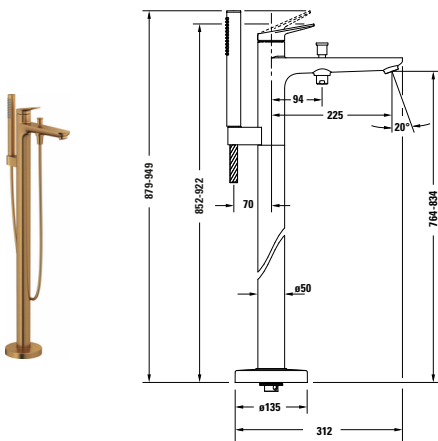

Einhebel-Wannenmischer bodenstehend

Basis Angaben

Langbezeichnung	Duravit Wave Einhebel-Wannenmischer bodenstehend Bronze Gebürstet – WA5250000004
-----------------	--

Passende Produkte
Notwendige Artikel

	Grundkörper # GK5900008000 Brausen und Zubehör
--	--

Beschreibungstexte
Ausschreibungstext

Duravit Wave Einhebel-Wannenmischer bodenstehend Bronze Gebürstet, Bronze Gebürstet, Oberflächenbehandlung: PVD beschichtet, Form: Rund, Strahlart: Normalstrahl, Griffvariante: Hebelgriff, Bedienungsart: Mechanisch, Auslauf: Strahlformer, Technisches Feature: AirPlus, Durchflussmenge Schlauchanschluss (3 bar): 8,5 l/min, Durchflussmenge (3 bar): 27 l/min, Min. Empfohlener Betriebsdruck: 1 bar, Temperaturregelung: Keramikmischsystem, Anzahl Verbraucher: 2, Umstellung Verbraucher: Wanneneinlauf, Handbrause, Geeignet für Durchlauferhitzer, Rückflussverhinderer: im Schlauchanschluss, Anschlussmaß Schlauchanschluss: 1/2", Anschlussart Wasseranschluss: Grundkörper, Inkl. Brausehalter, Inkl. Brauseschlauch, Inkl. Handbrause, EAN Nr.: 4067116105940, Artikelgewicht: 5,31 kg, Ausladung: 225 mm, Abmessungen (Breite / Länge x Tiefe / Breite x Höhe): 50 x 312 x 947 mm, Artikel Nr.: WA5250000004

Spezifikationen
Wasseranschluss

Anschlussart Wasseranschluss	Grundkörper
Anschlussmaß Wasseranschluss	DN 15
Temperaturregelung	Keramikmischsystem
Durchflussmenge (3 bar)	27 l/min
Min. Empfohlener Betriebsdruck	1 bar
Max. Empfohlener Betriebsdruck	5 bar

Ausladung	225 mm
Tiefe / Breite	312 mm

Wave # WA5250000004

Design by Duravit

Einhebel-Wannenmischer bodenstehend

Weitere Informationen finden Sie hier

<https://pro.duravit.de/p/WA5250000004>