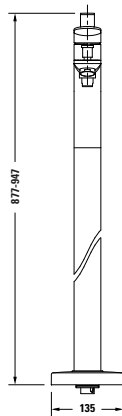

Einhebel-Wannenmischer bodenstehend

Basis Angaben

Langbezeichnung	Duravit Wave Einhebel-Wannenmischer bodenstehend Bronze Gebürstet – WA5250000004
-----------------	--

Passende Produkte
Notwendige Artikel

	Grundkörper # GK5900008000 Brausen und Zubehör
--	--

Beschreibungstexte
Ausschreibungstext

Duravit Wave Einhebel-Wannenmischer bodenstehend Bronze Gebürstet, Bronze Gebürstet, Oberflächenbehandlung: PVD beschichtet, Form: Rund, Strahlart: Normalstrahl, Griffvariante: Hebelgriff, Bedienungsart: Mechanisch, Auslauf: Strahlformer, Technisches Feature: AirPlus, Durchflussmenge Schlauchanschluss (3 bar): 8,5 l/min, Durchflussmenge (3 bar): 27 l/min, Min. Empfohlener Betriebsdruck: 1 bar, Temperaturregelung: Keramikmischsystem, Anzahl Verbraucher: 2, Umstellung Verbraucher: Wanneneinlauf, Handbrause, Geeignet für Durchlauferhitzer, Rückflussverhinderer: im Schlauchanschluss, Anschlussmaß Schlauchanschluss: 1/2", Anschlussart Wasseranschluss: Grundkörper, Inkl. Brausehalter, Inkl. Brauseschlauch, Inkl. Handbrause, EAN Nr.: 4067116105940, Artikelgewicht: 5,31 kg, Ausladung: 225 mm, Abmessungen (Breite / Länge x Tiefe / Breite x Höhe): 50 x 312 x 947 mm, Artikel Nr.: WA5250000004

Spezifikationen
Wasseranschluss

Anschlussart Wasseranschluss	Grundkörper
Anschlussmaß Wasseranschluss	DN 15
Temperaturregelung	Keramikmischsystem
Durchflussmenge (3 bar)	27 l/min
Min. Empfohlener Betriebsdruck	1 bar
Max. Empfohlener Betriebsdruck	5 bar

Ausladung	225 mm
Tiefe / Breite	312 mm

Wave # WA5250000004

Design by Duravit

Einhebel-Wannenmischer bodenstehend

Weitere Informationen finden Sie hier

<https://pro.duravit.de/p/WA5250000004>