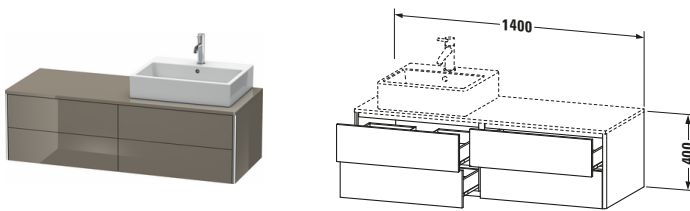

Konsolenwaschtischunterbau wandhängend

Basis Angaben	
Langbezeichnung	Duravit XSquare Konsolenwaschtischunterbau wandhängend, Flanell Grau Hochglanz, Rechteckig, Anzahl Ausschnitte: 1, Anzahl Schubkästen: 4, Tip-on Technik – XS4913R8989

Spezifikationen	
Anzahl Ausschnitte	1
Anzahl Schubkästen	4
Für Anzahl Waschtische	1
Montagegrad	Montiert

Waschplatz	
Position Becken	Rechts

Montage	
Montageart	Wandhängend / Wandmontage

Farbe	
Farbwert	Flanell Grau
Glanzgrad	Hochglanz

Vermaßung	
Breite / Länge	1400 mm
Höhe	400 mm
Tiefe / Breite	548 mm
Min. Wandabstand	0 mm

Passende Produkte

Passende Artikel	
	Raumsparsiphon # 005076 Universal
	Einrichtungssystem Set # UV0502 Universal
	Einrichtungssystem Set # UV0511 Universal
	Konsole # XS060G XSquare
	Konsole # XS061G XSquare