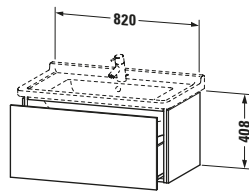

Waschtischunterbau wandhängend

Basis Angaben	
Langbezeichnung	Duravit L-Cube Waschtischunterbau wandhängend, Graphit Matt, Rechteckig, Anzahl Auszüge: 1, Tip-on Technik – LC616504949

Spezifikationen	
Anzahl Auszüge	1
Für Anzahl Waschtische	1
Montagegrad	Montiert
Waschplatz	
Position Becken	Mitte
Montage	
Montageart	Montage unter Waschtisch / Wandhängend / Wandmontage
Farbe	
Farbwert	Graphit
Glanzgrad	Matt
Front	
Farbwert Front	Graphit
Glanzgrad Front	Matt
Korpus	
Glanzgrad Korpus	Matt
Material Korpus	Hochverdichtete Dreischicht-Holzspanplatte
Oberfläche Korpus	Dekor
Griff	
Ausführung Griff	Grifflos

Features	
Tip-on Technik	✓
Einrichtungssystem	Optional
Selbsteinzug mit Dämpfung	✓

Lieferumfang	
Montage	
Inkl. Befestigungsmaterial	✓
Technische Dokumentation	
Inkl. Montageanleitung	digital und gedruckt

Logistik	
Artikelgewicht	25 kg
Verkaufsverpackung	
Art Verkaufsverpackung	Karton
Menge / Verkaufsverpackung	1 Stk.
Ab Werk verpackt	✓
Breite Verkaufsverpackung inkl. Artikel	630 mm
Höhe Verkaufsverpackung inkl. Artikel	860 mm
Tiefe Verkaufsverpackung inkl. Artikel	565 mm
Gewicht Verkaufsverpackung inkl. Artikel	28,9 kg
Anzahl Packstücke	1

Vermaßung	
Breite / Länge	820 mm
Höhe	408 mm
Tiefe / Breite	469 mm
Min. Wandabstand	0 mm

Passende Produkte	
Passende Artikel	
	Raumsparsiphon # 005076 Universal
	Einrichtungssystem Set # UV0513 Universal
	Waschtisch # 030480 Starck 3
Notwendige Artikel	
	Raumsparsiphon # 005076 Universal
	Waschtisch # 030480 Starck 3