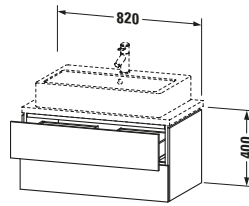

Konsolenwaschtischunterbau wandhängend

Basis Angaben	
Langbezeichnung	Duravit L-Cube Konsolenwaschtischunterbau wandhängend, Eiche Schwarz Matt, Rechteckig, Anzahl Schubkästen: 2, Tip-on Technik – LC580701616

Lieferumfang	
Montage	
Inkl. Befestigungsmaterial	✓
Technische Dokumentation	
Inkl. Montageanleitung	digital und gedruckt

Passende Produkte	
Passende Artikel	
	Raumsparsiphon # 005076 Universal
	Einrichtungssystem Set # UV0504 Universal

Spezifikationen	
Anzahl Schubkästen	2
Für Anzahl Waschtische	1
Compact	✓
Montagegrad	Montiert

Logistik	
Artikelgewicht	30,7 kg
Verkaufsverpackung	
Art Verkaufsverpackung	Karton
Menge / Verkaufsverpackung	1 Stk.
Ab Werk verpackt	✓
Breite Verkaufsverpackung inkl. Artikel	820 mm
Höhe Verkaufsverpackung inkl. Artikel	477 mm
Tiefe Verkaufsverpackung inkl. Artikel	400 mm
Gewicht Verkaufsverpackung inkl. Artikel	30,7 kg
Anzahl Packstücke	1

Notwendige Artikel	
	Konsole # LC101C L-Cube
	Konsole # LC105C L-Cube
	Konsole # LC100C L-Cube
	Konsole # LC104C L-Cube

Waschplatz	
Position Becken	Mitte
Montage	
Montageart	Konsolenmontage / Wandhängend / Wandmontage

Farbe	
Farbwert	Eiche Schwarz
Glanzgrad	Matt

Front	
Farbwert Front	Eiche Schwarz
Glanzgrad Front	Matt

Korpus	
Glanzgrad Korpus	Matt
Material Korpus	Hochverdichtete Dreischicht-Holzspanplatte
Oberfläche Korpus	Dekor

Griff	
Ausführung Griff	Grifflos

Vermaßung	
Breite / Länge	820 mm
Höhe	400 mm
Tiefe / Breite	477 mm
Min. Wandabstand	20 mm

Weitere Informationen finden Sie hier

<https://pro.duravit.de/p/LC580701616>

Features	
Tip-on Technik	✓
Einrichtungssystem	Optional
Selbsteinzug mit Dämpfung	✓
Siphonausschnitt	✓
Schürze	✓