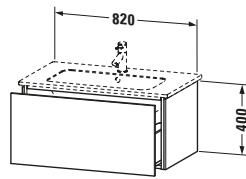

L-Cube # LC614101616

Design by Christian Werner

Waschtischunterbau wandhängend

Basis Angaben	
Langbezeichnung	Duravit L-Cube Waschtischunterbau wandhängend, Eiche Schwarz Matt, Rechteckig, Anzahl Auszüge: 1, Tip-on Technik – LC614101616

Spezifikationen	
Anzahl Auszüge	1
Für Anzahl Waschtische	1
Montagegrad	Montiert
Waschplatz	
Position Becken	Mitte
Montage	
Montageart	Montage unter Waschtisch / Wandhängend / Wandmontage
Farbe	
Farbwert	Eiche Schwarz
Glanzgrad	Matt
Front	
Farbwert Front	Eiche Schwarz
Glanzgrad Front	Matt
Korpus	
Glanzgrad Korpus	Matt
Material Korpus	Hochverdichtete Dreischicht-Holzspanplatte
Oberfläche Korpus	Dekor
Griff	
Ausführung Griff	Grifflos

Features	
Tip-on Technik	✓
Einrichtungssystem	Optional
Selbsteinzug mit Dämpfung	✓

Lieferumfang	
Montage	
Inkl. Befestigungsmaterial	✓
Technische Dokumentation	
Inkl. Montageanleitung	digital und gedruckt

Logistik	
Artikelgewicht	21,6 kg
Verkaufsverpackung	
Art Verkaufsverpackung	Karton
Menge / Verkaufsverpackung	1 Stk.
Ab Werk verpackt	✓
Breite Verkaufsverpackung inkl. Artikel	820 mm
Höhe Verkaufsverpackung inkl. Artikel	481 mm
Tiefe Verkaufsverpackung inkl. Artikel	400 mm
Gewicht Verkaufsverpackung inkl. Artikel	25,5 kg
Anzahl Packstücke	1

Vermaßung	
Breite / Länge	820 mm
Höhe	400 mm
Tiefe / Breite	481 mm
Min. Wandabstand	0 mm

Passende Produkte	
Passende Artikel	
	Einrichtungssystem Set # UV0513 Universal
	Waschtisch # 233683 ME by Starck
	Waschtisch # 234583 ME by Starck
	Waschtisch # 234683 ME by Starck
	Raumsparsiphon # 005076 Universal
Notwendige Artikel	
	Raumsparsiphon # 005076 Universal
	Waschtisch # 233683 ME by Starck
	Waschtisch # 234583 ME by Starck
	Waschtisch # 234683 ME by Starck

Weitere Informationen finden Sie hier

<https://pro.duravit.de/p/LC614101616>