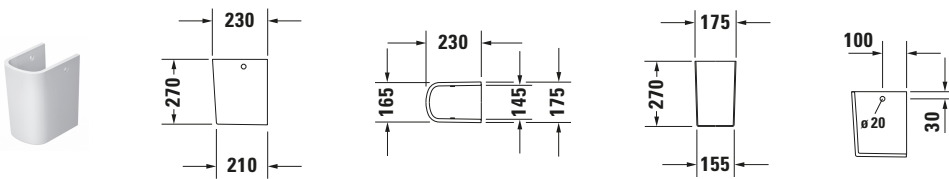

Halbsäule

Basis Angaben	
Langbezeichnung	Duravit DuraStyle Halbsäule Weiß Hochglanz – 08583100001

Spezifikationen	
Farbe	
Farbwert	Weiß
Glanzgrad	Hochglanz
Material	
Material	Keramik

Features	
Oberflächenveredelung	
WonderGliss	✓

Logistik	
Artikelgewicht	5,4 kg

Passende Produkte	
Passende Artikel	
	Handwaschbecken # 070845 DuraStyle
	Befestigung # 0055030000 Universal

Beschreibungstexte	
Ausschreibungstext	Duravit DuraStyle Halbsäule Weiß Hochglanz, Designer: Matteo Thun & Antonio Rodriguez, Sanitärkeramik, Wandhängend, EAN Nr.: 4021534850974, Artikelgewicht: 5,4 kg, Abmessungen (Breite / Länge x Tiefe / Breite x Höhe): 175 x 230 x 270 mm, WonderGliss, Artikel Nr.: 08583100001