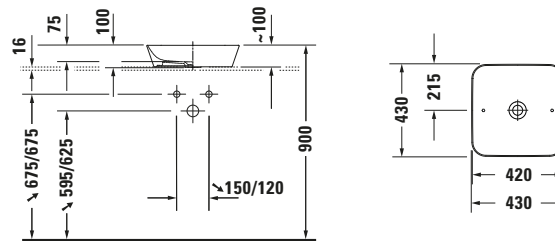

**Aufsatzbecken**

**Basis Angaben**

Langbezeichnung	Duravit Cape Cod Aufsatzbecken 430 mm Weiß Hochglanz, Anzahl Hahnlöcher pro Waschplatz: 0 – 2340430000
-----------------	--

**Spezifikationen**

<b>Farbe</b>	
Farbwert	Weiß
Innenfarbe	Weiß
Außenfarbe	Weiß
Glanzgrad	Hochglanz
Glanzgrad Innen	Hochglanz
Glanzgrad Außen	Hochglanz
<b>Material</b>	
Material	Keramik

**Logistik**

Artikelgewicht	7,4 kg
----------------	--------

**Passende Produkte**

<b>Passende Artikel</b>	
	Designsiphon # 005036 Universal
	Schafventil # 005024 Universal

**Beschreibungstexte**

Ausschreibungstext	Duravit Cape Cod Aufsatzbecken Weiß Hochglanz 430 mm, Designer: Philippe Starck, DuraCeram®, Aufsatz, Ohne Überlauf, Position Ablauf: Mitte, Anzahl Becken: 1, Beckenform: Quadratisch, Position Becken: Mitte, Position Hahnloch: Ohne, Weiß Hochglanz, Geeignet für Möbel, CE-Kennzeichen-1: EN 14688, EAN Nr.: 4053424587561, Artikelgewicht: 7,4 kg, Beckenbreite: 420 mm, Beckentiefe: 420 mm, Abmessungen (Breite / Länge x Tiefe / Breite x Höhe): 430 x 430 x 100 mm, Artikel Nr.: 2340430000
--------------------	---