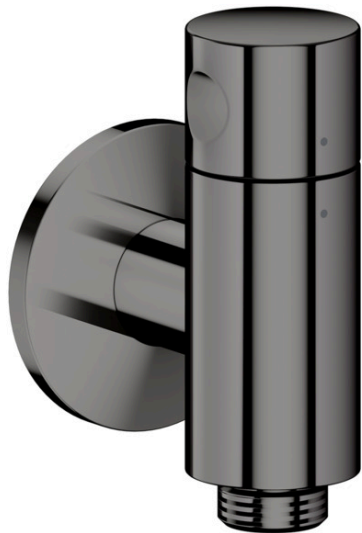

AXOR One

Wandanschluss Stop mit Absperrventil

Oberfläche: **Polished Black Chrome** Artikelnummer: **48781330**

Beschreibung

Merkmale

- Anschlussart: DN15
- Schlauchanschluss DN15
- mit Rückflussverhinderer
- maximale Durchflussmenge bei 3 bar: 21,8 l/min

Produktabbildung