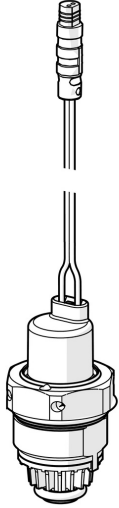

EAN: 4015474275386
static.hansa.com/59914091

- Ersatzteile
 - Wartung für Unterputz-Einbaukörper
-

Technische Daten
