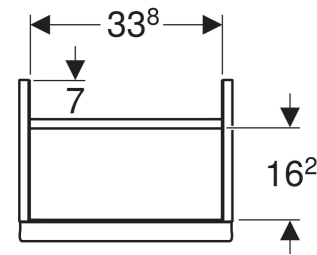

Geberit iCon Unterschrank für Handwaschbecken, mit einer Tür

EIGENSCHAFTEN

- FSC™ C134279 zertifiziert
- Wandhängend
- Mit einer Tür
- Tür mit Dämpfungsmechanismus
- Für Serviceraum unterteilbar
- Griff zum Öffnen
- Griff austauschbar

- Feuchtigkeitsbeständig
- Vormontiert geliefert

TECHNISCHE DATEN

Werkstoff Hochverdichtete Dreischicht-Holzspanplatte

LIEFERUMFANG

- Unterschrank für Handwaschbecken
- Befestigungsmaterial

ZUBEHÖR

- Geberit Griff
- Geberit Steckdosenelement
- Geberit Steckdosenelement mit USB-Anschluss

Art.-Nr.	Farbe / Oberfläche	B cm	Breite Waschtisch cm	H cm	T cm	Tür	VE1 St.
502.301.01.2	Korpus, Front: weiß / lackiert hochglänzend Griff: chrom / glänzend	37	38	41.5	27.9	Anschlag links	1