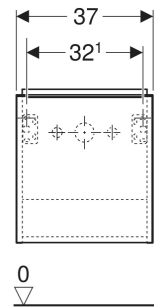

Geberit iCon Unterschrank für Handwaschbecken, mit einer Tür

EIGENSCHAFTEN

- FSC™ C134279 zertifiziert
- Wandhängend
- Mit einer Tür
- Tür mit Dämpfungsmechanismus
- Für Serviceraum unterteilbar
- Griff zum Öffnen
- Griff austauschbar

- Feuchtigkeitsbeständig
- Vormontiert geliefert

TECHNISCHE DATEN

Werkstoff Hochverdichtete Dreischicht-Holzspanplatte

LIEFERUMFANG

- Unterschrank für Handwaschbecken
- Befestigungsmaterial

ZUBEHÖR

- Geberit Griff
- Geberit Steckdosenelement
- Geberit Steckdosenelement mit USB-Anschluss

Art.-Nr.	Farbe / Oberfläche	B cm	Breite Waschtisch cm	H cm	T cm	Tür	VE1 St.
502.301.01.2	Korpus, Front: weiß / lackiert hochglänzend Griff: chrom / glänzend	37	38	41.5	27.9	Anschlag links	1