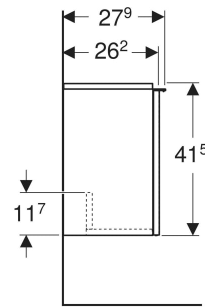

Geberit iCon Unterschrank für Handwaschbecken, mit einer Tür

EIGENSCHAFTEN

- FSC™ C134279 zertifiziert
- Wandhängend
- Mit einer Tür
- Tür mit Dämpfungsmechanismus
- Für Serviceraum unterteilbar
- Griff zum Öffnen
- Griff austauschbar

- Feuchtigkeitsbeständig
- Vormontiert geliefert

TECHNISCHE DATEN

Werkstoff Hochverdichtete Dreischicht-Holzspanplatte

LIEFERUMFANG

- Unterschrank für Handwaschbecken
- Befestigungsmaterial

ZUBEHÖR

- Geberit Griff
- Geberit Steckdosenelement
- Geberit Steckdosenelement mit USB-Anschluss

Art.-Nr.	Farbe / Oberfläche	B cm	Breite Waschtisch cm	H cm	T cm	Tür	VE1 St.
502.301.01.2	Korpus, Front: weiß / lackiert hochglänzend Griff: chrom / glänzend	37	38	41.5	27.9	Anschlag links	1