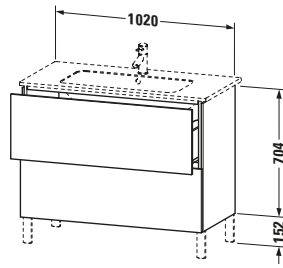

Waschtischunterbau bodenstehend

Basis Angaben	
Langbezeichnung	Duravit L-Cube Waschtischunterbau bodenstehend, Nussbaum dunkel Matt, Rechteckig, Anzahl Auszüge: 2, Tip-on Technik – LC662702121

Features	
Tip-on Technik	✓
Einrichtungssystem	Optional
Selbsteinzug mit Dämpfung	✓
Siphonausschnitt	✓
Schürze	✓
Füße	Optional

Spezifikationen	
Anzahl Auszüge	2
Für Anzahl Waschtische	1
Montagegrad	Montiert
Waschplatz	
Position Becken	Mitte
Montage	
Montageart	Montage unter Waschtisch / Bodenstehend / Wandmontage
Farbe	
Farbwert	Nussbaum dunkel
Glanzgrad	Matt
Front	
Farbwert Front	Nussbaum dunkel
Glanzgrad Front	Matt
Korpus	
Glanzgrad Korpus	Matt
Material Korpus	Hochverdichtete Dreischicht-Holzspanplatte
Oberfläche Korpus	Dekor
Griff	
Ausführung Griff	Grifflos

Vermaßung	
Breite / Länge	1020 mm
Höhe	704 mm
Tiefe / Breite	481 mm
Min. Wandabstand	0 mm

Weitere Informationen finden Sie hier

<https://pro.duravit.de/p/LC662702121>