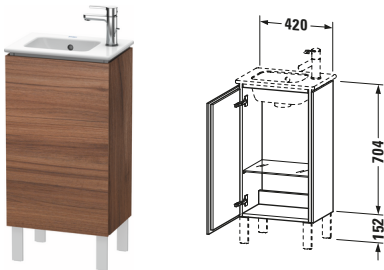

L-Cube # LC6273L7979

Design by Christian Werner

Waschtischunterbau bodenstehend

Basis Angaben	
Langbezeichnung	Duravit L-Cube Waschtischunterbau bodenstehend, Nussbaum Matt, Rechteckig, Anzahl Türen: 1 – LC6273L7979

Spezifikationen	
Tür	
Anzahl Türen	1
Türanschlag	Links
Böden	
Anzahl Glasfachböden	1
Für Anzahl Waschtische	1
Montagegrad	Montiert
Waschplatz	
Position Becken	Mitte
Montage	
Montageart	Montage unter Waschtisch / Bodenstehend / Wandmontage
Farbe	
Farbwert	Nussbaum
Glanzgrad	Matt
Front	
Farbwert Front	Nussbaum
Glanzgrad Front	Matt
Korpus	
Glanzgrad Korpus	Matt
Material Korpus	Hochverdichtete Dreischicht-Holzspanplatte
Oberfläche Korpus	Dekor
Griff	
Ausführung Griff	Grifflos

Vermaßung	
Breite / Länge	420 mm
Höhe	704 mm
Tiefe / Breite	294 mm
Min. Wandabstand	50 mm

Passende Produkte

Passende Artikel	
	Sockelfuß # UV9994 Universal
	Sockelfuß # UV9993 Universal
	Sockelfuß # UV9992 Universal
	Sockelfuß # UV9991 Universal
	Handwaschbecken # 072343 ME by Starck
Notwendige Artikel	
	Handwaschbecken # 072343 ME by Starck