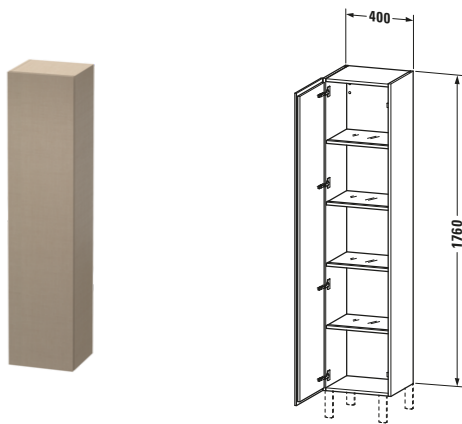

L-Cube # LC1180R7575

Design by Christian Werner

Hochschrank

Basis Angaben	
Langbezeichnung	Duravit L-Cube Hochschrank, Leinen Matt, Rechteckig, Anzahl Türen: 1 – LC1180R7575
Artikel Nr.	LC1180R7575

Spezifikationen	
Tür	
Anzahl Türen	1
Türanschlag	Rechts
Böden	
Anzahl Glasfachböden mit Aluträgersystem	4
Montage	
Montageart	Wandhängend / Wandmontage
Montagegrad	Montiert
Farbe	
Farbwert	Leinen
Glanzgrad	Matt
Front	
Farbwert Front	Leinen
Glanzgrad Front	Matt
Material Front	Hochverdichtete Dreischicht-Holzspanplatte
Korpus	
Farbwert Korpus	Leinen
Glanzgrad Korpus	Matt
Material Korpus	Hochverdichtete Dreischicht-Holzspanplatte
Oberfläche Korpus	Dekor
Griff	
Ausführung Griff	Grifflos

Features	
Automatiktürscharnier mit Dämpfung	✓
Füße	Optional

Lieferumfang

Montage	
Inkl. Befestigungsmaterial	✓

Technische Dokumentation	
Inkl. Montageanleitung	digital und gedruckt

Logistik	
Artikelgewicht	38,11 kg

Verkaufsverpackung	
Art Verkaufsverpackung	Karton
Menge / Verkaufsverpackung	1 Stk.
Ab Werk verpackt	✓
Breite Verkaufsverpackung inkl. Artikel	550 mm
Höhe Verkaufsverpackung inkl. Artikel	1790 mm
Tiefe Verkaufsverpackung inkl. Artikel	410 mm
Gewicht Verkaufsverpackung inkl. Artikel	44,01 kg
Anzahl Packstücke	1

Passende Produkte

Passende Artikel	
	Sockelfuß # UV9993 Universal
	Sockelfuß # UV9991 Universal

Vermaßung	
Breite / Länge	400 mm
Min. Variable Breite / Länge	0 mm
Max. Variable Breite / Länge	0 mm
Höhe	1760 mm
Tiefe / Breite	363 mm
Min. Wandabstand	50 mm
Min. Abstand Anbau Möbel	50 mm