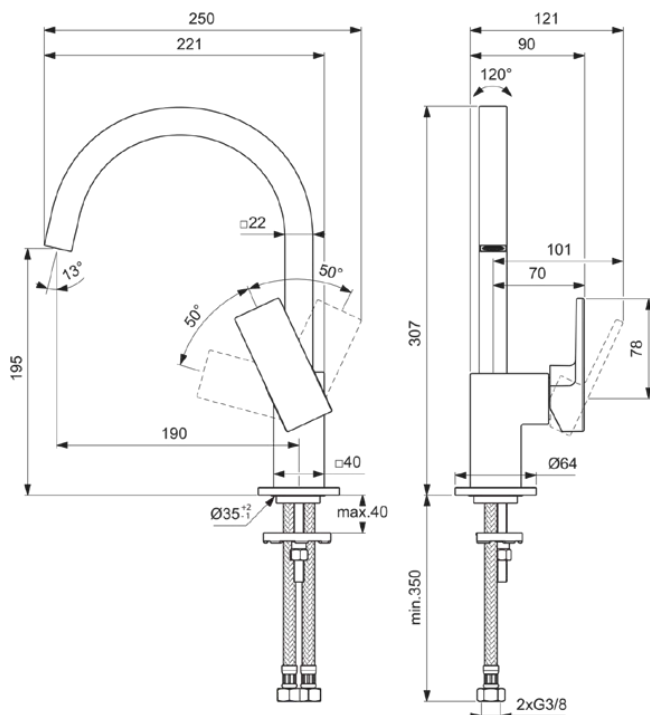

## BD505AA

EXTRA | Waschtischarmatur 90x221x307 mm, 190 mm vertikaler Abstand bis Mitte Auslauf in chrom, 5 l/min (3 bar), ohne Ablaufgarnitur | EasyFix, Verdeckter Strahlregler, Durchflussbegrenzer, FirmaFlow, SmartShine Oberfläche

### Allgemeine Informationen

Produktkategorie:	Waschtischarmaturen
Produktart:	Waschtischarmatur
Marke:	Ideal Standard
Kollektion:	EXTRA
Designer:	Palomba Serafini Associati
Colour:	AA - Chrom
Oberflächenbeschaffenheit:	glänzend
Höhe (mm):	307
Breite (mm):	90
Ausladung (mm):	221
Befestigungsart:	EasyFix
Nettogewicht (kg):	1.73
EAN Code:	3800861111313