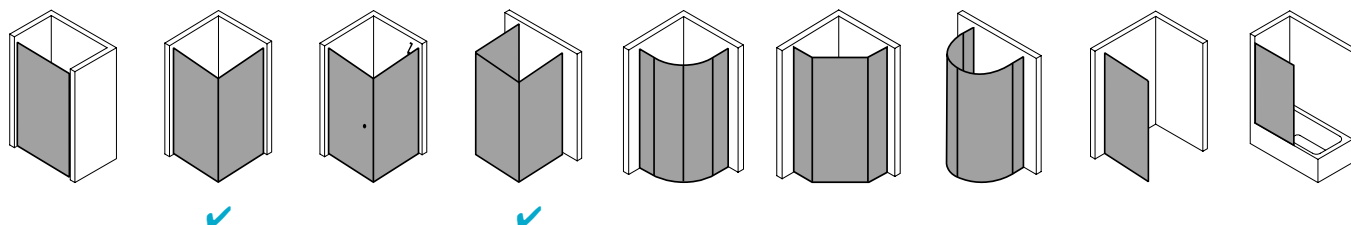

- Umweltmanagement zertifiziert nach DIN EN 14001:2015.
- Energiemanagement zertifiziert nach DIN EN 50001:2011.

Technische Daten

Höhe	1850 mm
Breite	780 mm
Tiefe	31 mm
Oberfläche	Silber Hochglanz
Glas	ESG SR Opaco
Beschichtung	ohne
Wanneneinbaumaß	760-785 mm
Glasaußenkante	735-760 mm
Anschlag	links

Türart

Einbausituation