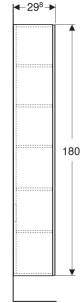

Geberit Renova Plan Hochschrank mit einer Tür

EIGENSCHAFTEN

- Holz aus nachhaltiger Forstwirtschaft mit zertifizierter Herkunft
- Wandhängend
- Mit einer Tür
- Anschlagseite links oder rechts
- Griffmulde zum Öffnen
- Tür mit Dämpfungsmechanismus
- Mit einem festen Einlegeboden
- Mit vier versetzbaren Einlegeböden

- Seidenmatte Oberflächen mit Anti-Fingerabdruck-Beschichtung
- Feuchtigkeitsbeständig
- Vormontiert geliefert

TECHNISCHE DATEN

Werkstoff Hochverdichtete Dreischicht-Holzspanplatte

LIEFERUMFANG

- Befestigungsmaterial

ZUBEHÖR

- Geberit Magnethalter
- Geberit Vergrößerungsspiegel
- Geberit Steckdosenelement
- Geberit Set Füße schmal

Art-Nr.	Farbe / Oberfläche	B cm	H cm	T cm	Tür	VE1 St.
504.045.DB.1 * Neu	sandgrau / lackiert seidenmatt	33	180	29.8	Anschlag links oder rechts	1