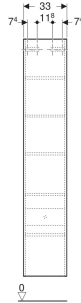

Geberit Renova Plan Hochschrank mit einer Tür

EIGENSCHAFTEN

- Holz aus nachhaltiger Forstwirtschaft mit zertifizierter Herkunft
- Wandhängend
- Mit einer Tür
- Anschlagseite links oder rechts
- Griffmulde zum Öffnen
- Tür mit Dämpfungsmechanismus
- Mit einem festen Einlegeboden
- Mit vier versetzbaren Einlegeböden

- Seidenmatte Oberflächen mit Anti-Fingerabdruck-Beschichtung
- Feuchtigkeitsbeständig
- Vormontiert geliefert

TECHNISCHE DATEN

Werkstoff Hochverdichtete Dreischicht-Holzspanplatte

LIEFERUMFANG

- Befestigungsmaterial

ZUBEHÖR

- Geberit Magnethalter
- Geberit Vergrößerungsspiegel
- Geberit Steckdosenelement
- Geberit Set Füße schmal

Art-Nr.	Farbe / Oberfläche	B cm	H cm	T cm	Tür	VE1 St.
504.045.DB.1 * Neu	sandgrau / lackiert seidenmatt	33	180	29.8	Anschlag links oder rechts	1