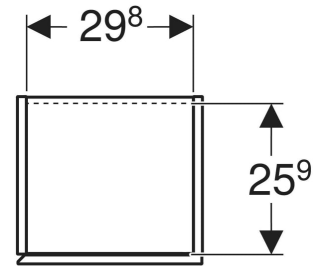

Geberit Renova Plan Hochschrank mit einer Tür

EIGENSCHAFTEN

- Holz aus nachhaltiger Forstwirtschaft mit zertifizierter Herkunft
- Wandhängend
- Mit einer Tür
- Anschlagseite links oder rechts
- Griffmulde zum Öffnen
- Tür mit Dämpfungsmechanismus
- Mit einem festen Einlegeboden
- Mit vier versetzbaren Einlegeböden

ZUBEHÖR

- Geberit Magnethalter
- Geberit Vergrößerungsspiegel
- Geberit Steckdosenelement
- Geberit Set Füße schmal

Art-Nr.	Farbe / Oberfläche	B cm	H cm	T cm	Tür	VE1 St.
504.045.DB.1 * Neu	sandgrau / lackiert seidenmatt	33	180	29.8	Anschlag links oder rechts	1