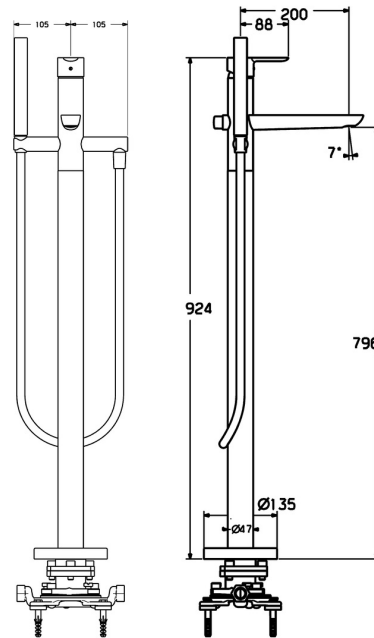

EAN: 4015474250239  
[static.hansa.com/06462083](http://static.hansa.com/06462083)

- Wanne & Dusche
- Einhebelmischer
- Bodenstehend
- Chrom
- Feststehender Auslauf
- CASCADE® Strahlregler, Integrierter Strahlregler, ohne Mundstück direkt in den Armaturenauslauf geschraubt
- Einhandbedienhebel/Griff, Hebel mit W+K-Kennzeichnung
- Zugumsteller, Automatische Rückstellung
- Handbrause, Brausehalter, Brauseschlauch (1250 mm)
- Intensiv – Belebender Wasserstrahl
- Temperaturbegrenzer, Heißwassersperre einstellbar (im Lieferumfang enthalten)
- Rückflussverhinderer, ø 3.5 classic Steuerpatrone mit keramischen Dichtscheiben zur Wassermengen- und Temperatureinstellung
- Armaturenkörper aus entzinkungsbeständigem Messing (DZR)
- Eigensicher gegen Rückfließen im häuslichen Gebrauch (nach DIN EN 1717)
- 1-strahlig

## Technische Daten

### Technische Eigenschaften

DN-Größe (Nennmaß) **DN15**  
 Warmwasserversorgung **max. +65°C**  
 Arbeitsdruck **1-10 bar**  
 Ausladung **200 mm**  
 Sicherungseinrichtung (EN1717) **EB**  
 Werkstoff **Messing**

### SP06462083

	Name	Art.-Nr.
01	Hebel	59913650
02	Dekorkappe Grau	59912112
03	Schraube, M5x8, SW2.5	59904755
04	Abdeckkappe, 33x3 mm	59912504
05	Spann-Mutter, M40x1, SW30	1003409V
06	Kartusche, 3.5 Classic	59913075
07	Halter Handbrause Ausgelaufen	59913718
08	Luftsprudler, M24x1 D, CC	59913720
09	Duschrohr	59913722
10	Rückschlagventil	59905714
11	Gewindenippel, G1/2xM18x1	59911384
12	Umstellung	59913721
13	Umstellung	59912870
14	Dichtungskit	59904791
15	Knopf	59912871
16	Rosette, d 135 mm Ausgelaufen	59913726
17	Befestigungssatz Ausgelaufen	59913723