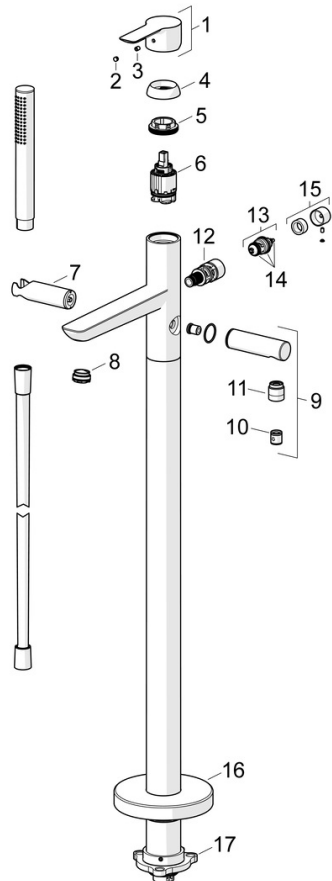

EAN: 4015474250239  
[static.hansa.com/06462083](http://static.hansa.com/06462083)

- Wanne & Dusche
- Einhebelmischer
- Bodenstehend
- Chrom
- Feststehender Auslauf
- CASCADE® Strahlregler, Integrierter Strahlregler, ohne Mundstück direkt in den Armaturenauslauf geschraubt
- Einhandbedienhebel/Griff, Hebel mit W+K-Kennzeichnung
- Zugumsteller, Automatische Rückstellung
- Handbrause, Brausehalter, Brauseschlauch (1250 mm)
- Intensiv – Belebender Wasserstrahl
- Temperaturbegrenzer, Heißwassersperre einstellbar (im Lieferumfang enthalten)
- Rückflussverhinderer, ø 3.5 classic Steuerpatrone mit keramischen Dichtscheiben zur Wassermengen- und Temperatureinstellung
- Armaturenkörper aus entzinkungsbeständigem Messing (DZR)
- Eigensicher gegen Rückfließen im häuslichen Gebrauch (nach DIN EN 1717)
- 1-strahlig

### Technische Eigenschaften

DN-Größe (Nennmaß) **DN15**  
 Warmwasserversorgung **max. +65°C**  
 Arbeitsdruck **1-10 bar**  
 Ausladung **200 mm**  
 Sicherungseinrichtung (EN1717) **EB**  
 Werkstoff **Messing**

### SP06462083

	Name	Art.-Nr.
01	Hebel	59913650
02	Dekorkappe Grau	59912112
03	Schraube, M5x8, SW2.5	59904755
04	Abdeckkappe, 33x3 mm	59912504
05	Spann-Mutter, M40x1, SW30	1003409V
06	Kartusche, 3.5 Classic	59913075
07	Halter Handbrause Ausgelaufen	59913718
08	Luftsprudler, M24x1 D, CC	59913720
09	Duschrohr	59913722
10	Rückschlagventil	59905714
11	Gewindenippel, G1/2xM18x1	59911384
12	Umstellung	59913721
13	Umstellung	59912870
14	Dichtungskit	59904791
15	Knopf	59912871
16	Rosette, d 135 mm Ausgelaufen	59913726
17	Befestigungssatz Ausgelaufen	59913723