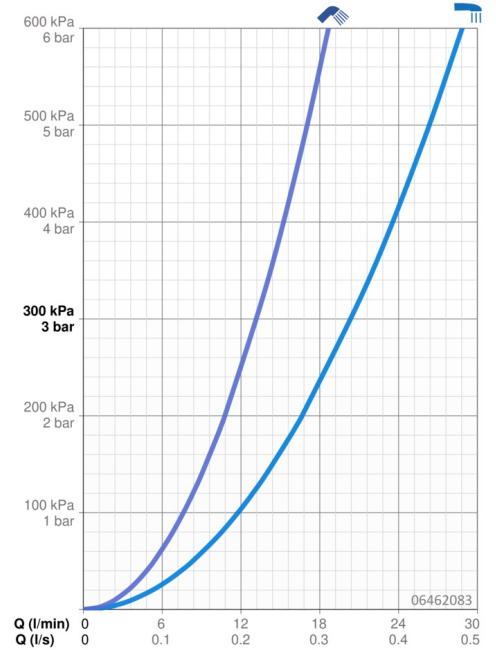

Technische Daten

Durchflusseigenschaften

Durchfluss bei 3 bar **20.4 / 13.2 l/min**

Technische Eigenschaften

DN-Größe (Nennmaß) **DN15**
Warmwasserversorgung **max. +65°C**
Arbeitsdruck **1-10 bar**
Ausladung **200 mm**
Sicherungseinrichtung (EN1717) **EB**
Werkstoff **Messing**

Vorschriften

EN Standard **EN 817, EN 1112, EN 1113**

Zulassungen und Deklarationen

Konformitätserklärung **DoC**