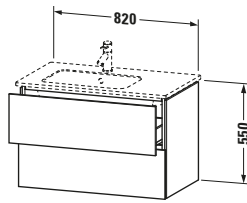

L-Cube # LC629101616

Design by Christian Werner

Waschtischunterbau wandhängend

Basis Angaben	
Langbezeichnung	Duravit L-Cube Waschtischunterbau wandhängend, Eiche Schwarz Matt, Rechteckig, Anzahl Schubkästen: 2, Tip-on Technik – LC629101616

Lieferumfang	
Montage	
Inkl. Befestigungsmaterial	✓
Technische Dokumentation	
Inkl. Montageanleitung	digital und gedruckt

Passende Produkte	
Passende Artikel	
	Raumsparsiphon # 005076 Universal
	Einrichtungssystem Set # UV0504 Universal
	Waschtisch # 234583 ME by Starck
Notwendige Artikel	
	Waschtisch # 234583 ME by Starck

Spezifikationen	
Anzahl Schubkästen	2
Für Anzahl Waschtische	1
Montagegrad	Montiert

Logistik	
Artikelgewicht	33,1 kg
Verkaufsverpackung	
Art Verkaufsverpackung	Karton
Menge / Verkaufsverpackung	1 Stk.
Ab Werk verpackt	✓
Breite Verkaufsverpackung inkl. Artikel	820 mm
Höhe Verkaufsverpackung inkl. Artikel	481 mm
Tiefe Verkaufsverpackung inkl. Artikel	550 mm
Gewicht Verkaufsverpackung inkl. Artikel	37 kg
Anzahl Packstücke	1

Waschplatz	
Position Becken	Links

Montage	
Montageart	Montage unter Waschtisch / Wandhängend / Wandmontage

Farbe	
Farbwert	Eiche Schwarz
Glanzgrad	Matt

Front	
Farbwert Front	Eiche Schwarz
Glanzgrad Front	Matt

Korpus	
Glanzgrad Korpus	Matt
Material Korpus	Hochverdichtete Dreischicht-Holzspanplatte
Oberfläche Korpus	Dekor

Griff	
Ausführung Griff	Grifflos

Features	
Tip-on Technik	✓
Einrichtungssystem	Optional
Selbsteinzug mit Dämpfung	✓
Siphonausschnitt	✓
Schürze	✓

Vermaßung	
Breite / Länge	820 mm
Höhe	550 mm
Tiefe / Breite	481 mm
Min. Wandabstand	0 mm

Weitere Informationen finden Sie hier

<https://pro.duravit.de/p/LC629101616>