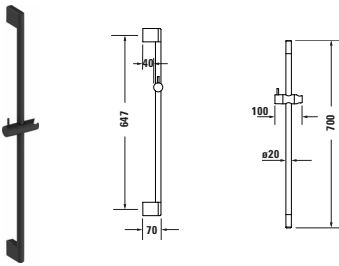

**Brausestange**

Basis Angaben	
Langbezeichnung	Duravit Brausen und Zubehör Brausestange 700 Schwarz Matt – UV0600003046

Logistik	
Artikelgewicht	0,32 kg
Verkaufsverpackung	
Art Verkaufsverpackung	Karton
Menge / Verkaufsverpackung	1 Stk.
Ab Werk verpackt	✓
Breite Verkaufsverpackung inkl. Artikel	50 mm
Höhe Verkaufsverpackung inkl. Artikel	710 mm
Tiefe Verkaufsverpackung inkl. Artikel	120 mm
Gewicht Verkaufsverpackung inkl. Artikel	0,655 kg
Anzahl Packstücke	1

Weitere Informationen finden Sie hier

<https://pro.duravit.de/p/UV0600003046>

Passende Produkte	
<b>Passende Artikel</b>	
Passende Artikel finden Sie auf unserer Webseite.	

Beschreibungstexte	
Ausschreibungstext	Duravit Brausen und Zubehör Brausestange 700 Schwarz Matt, Designer: Duravit, Schwarz Matt, EAN Nr.: 4063382938381, Artikelgewicht: 0,32 kg, Abmessungen (Breite / Länge x Tiefe / Breite x Höhe): 700 x 70 x 100 mm, Artikel Nr.: UV0600003046

Vermaßung	
Breite / Länge	700 mm
Höhe	100 mm
Tiefe / Breite	70 mm