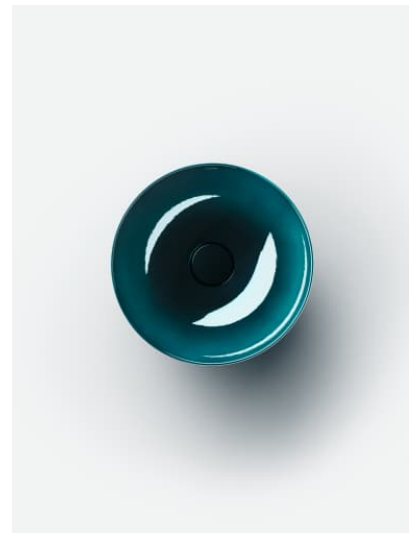

## CHARACTERS

Mit der Serie Characters erhält die klassische Waschtischschale eine völlig neue Ausstrahlung – reduziert in der Form, beeindruckend in der Wirkung und unmittelbar von der Natur inspiriert. Die innovativen Glasuroberflächen verleihen dem Stahl eine außergewöhnliche Tiefe und Lebendigkeit, die je nach Lichteinfall changiert und das Spiel der Elemente widerspiegelt.