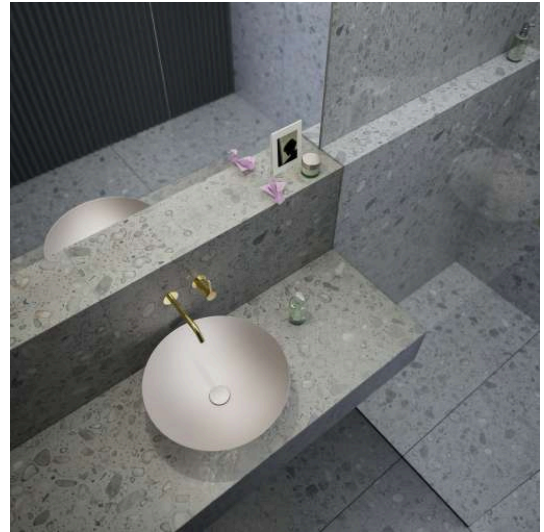

## CHARACTERS

Waschtisch-Schale, glasierter Stahl, ohne Armaturenbank, ohne Hahnloch, ohne Überlauf, inklusive Befestigungsset, Schaftventil

### AUSFÜHRUNGEN

112 - ohne Hahnloch, ohne Überlauf

Ablaufventil : Enthalten

Back glazed

Beckenbreite (mm) : 450

Beckenlänge (mm) : 450

Beckenposition : In der Mitte

Befestigungssatz : Enthalten

Plug and Waste : Enthalten

Unterseite glasiert

Überlauf-Typ : Standard

## CHARACTERS

Mit der Serie Characters erhält die klassische Waschtischschale eine völlig neue Ausstrahlung – reduziert in der Form, beeindruckend in der Wirkung und unmittelbar von der Natur inspiriert. Die innovativen Glasuroberflächen verleihen dem Stahl eine außergewöhnliche Tiefe und Lebendigkeit, die je nach Lichteinfall changiert und das Spiel der Elemente widerspiegelt.