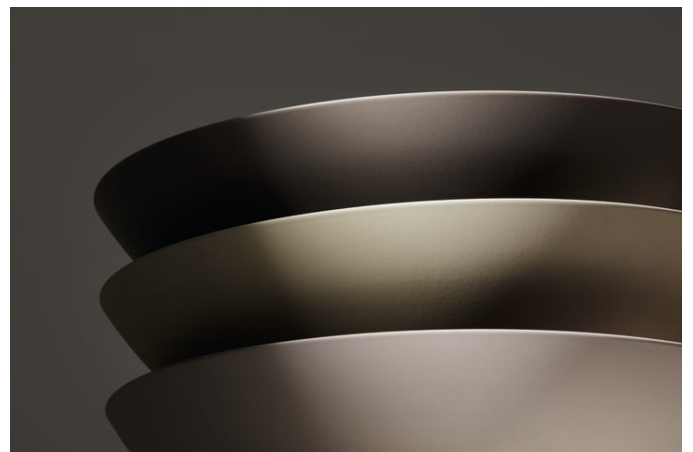

### FARBEN UND OBERFLÄCHEN

■	708 Oyster Matt
---	-----------------

## CHARACTERS

Mit der Serie Characters erhält die klassische Waschtischschale eine völlig neue Ausstrahlung – reduziert in der Form, beeindruckend in der Wirkung und unmittelbar von der Natur inspiriert. Die innovativen Glasuroberflächen verleihen dem Stahl eine außergewöhnliche Tiefe und Lebendigkeit, die je nach Lichteinfall changiert und das Spiel der Elemente widerspiegelt.