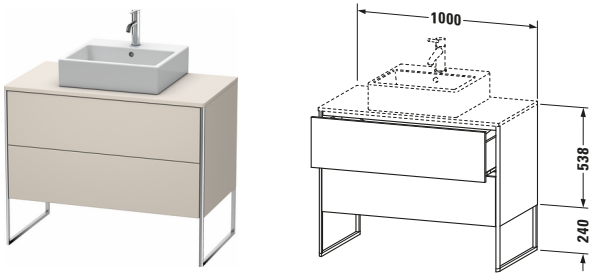

Konsolenwaschtischunterbau bodenstehend

Basis Angaben	
Langbezeichnung	Duravit XSquare Konsolenwaschtischunterbau bodenstehend, Taupe Matt, Rechteckig, Anzahl Ausschnitte: 1, Anzahl Auszüge: 2, Tip-on Technik – XS492109191

Spezifikationen	
Anzahl Ausschnitte	1
Anzahl Auszüge	2
Für Anzahl Waschtische	1
Montagegrad	Teilweise montiert
Waschplatz	
Position Becken	Mitte
Montage	
Montageart	Bodenstehend / Wandmontage
Farbe	
Farbwert	Taupe
Glanzgrad	Matt
Front	
Farbwert Front	Taupe
Glanzgrad Front	Matt
Korpus	
Glanzgrad Korpus	Matt
Material Korpus	Hochverdichtete Dreischicht-Holzspanplatte
Oberfläche Korpus	Dekor
Griff	
Ausführung Griff	Grifflos
Profil	
Farbe Profil	Chrom
Glanzgrad Profil	Hochglanz
Material Profil	Aluminium

Features	
Tip-on Technik	✓
Einrichtungssystem	Optional
Integrierter Höhenausgleich	✓
Selbsteinzug mit Dämpfung	✓

Lieferumfang	
Inkl. Fußgestell	✓
Montage	
Inkl. Befestigungsmaterial	✓
Technische Dokumentation	
Inkl. Montageanleitung	digital und gedruckt

Vermaßung	
Breite / Länge	1000 mm
Höhe	778 mm
Tiefe / Breite	548 mm
Min. Wandabstand	0 mm

Passende Produkte	
Passende Artikel	
	Raumsparsiphon # 005076 Universal
	Einrichtungssystem Set # UV0508 Universal
	Konsole # XS060E XSquare
	Konsole # XS061E XSquare
Notwendige Artikel	
	Konsole # XS060E XSquare
	Konsole # XS061E XSquare