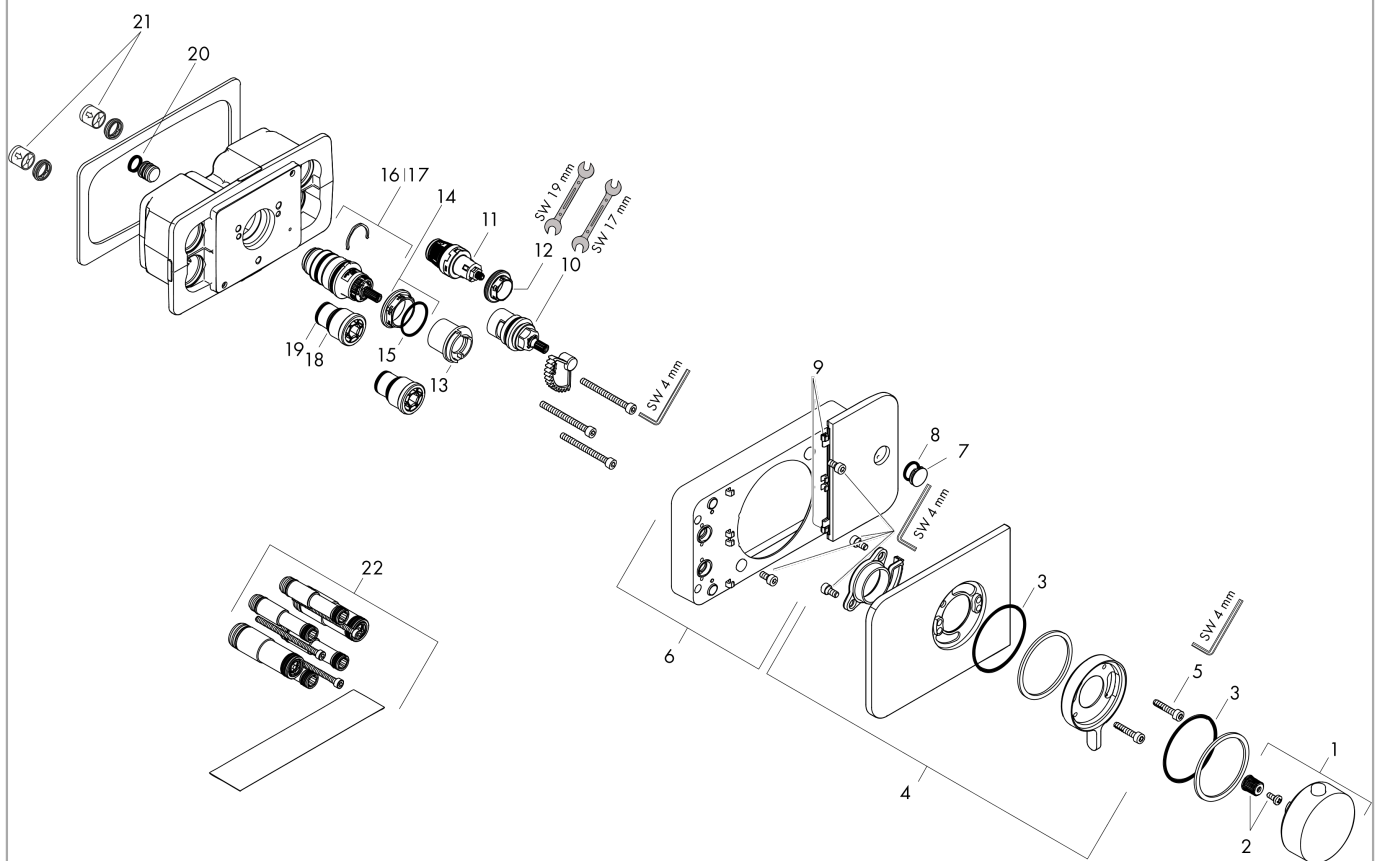

AXOR One
Thermostatmodul Unterputz für 1 Verbraucher
Oberfläche: **Polished Gold Optic** Artikelnummer: **45711990**

Explosionszeichnung

Baujahr: >11/16

AXOR One

Thermostatmodul Unterputz für 1 Verbraucher

Oberfläche: Polished Gold Optic Artikelnummer: 45711990

Ersatzteilliste

Baujahr: >11/16

Pos.	Beschreibung	Artikelnummer	Preis	VE
1	Thermostatgriff	92600990	192.40 CHF	1
2	Schnappeinsatz mit Schraube	98932000	14.25 CHF	1
3	O-Ring 57x2	98210000	3.25 CHF	1
4	Rosette	92598990	193.00 CHF	1
5	Zylinderschraube M5x25	97664000	3.25 CHF	1
6	Bedienelement	92611990	386.00 CHF	1
7	Symbole-Set	92541990	154.60 CHF	1
8	O-Ring 13x2	98128000	3.25 CHF	1
9	Gleitring-Set	93121000	3.25 CHF	1
10	Absperreinheit	98536000	72.55 CHF	1
11	Absperreinheit (AVP)	95758000	103.25 CHF	1
12	Mutter	98368000	11.90 CHF	1
13	Anschlagscheibe	92614000	28.95 CHF	1
14	Mutter	98913000	18.80 CHF	1
15	O-Ring 26x1,5	98390000	3.25 CHF	1
16	Temperatur Regeleinheit	98282000	103.25 CHF	1
17	Regeleinheit für vertauschte Anschlüsse	92373000	257.30 CHF	1
18	O-Ring 21x1,5	98219000	3.25 CHF	1
19	O-Ring 17x1,5	98137000	3.25 CHF	1
20	O-Ring 11x2	98127000	3.25 CHF	1
21	Rückflussverhinderer (druckbeständig bis 2 MPa)	92594000	14.25 CHF	1
22	Verlängerung 25 mm	45790000	-	1
a	Grundkörper	45710180	-	1