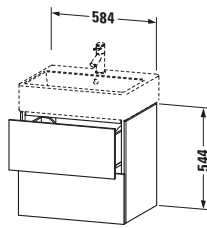

## Waschtischunterbau wandhängend

Basis Angaben	
Langbezeichnung	Duravit L-Cube Waschtischunterbau wandhängend, Eiche Natur Matt, Rechteckig, Anzahl Schubkästen: 2, Tip-on Technik – LC627503030

Lieferumfang	
<b>Montage</b>	
Inkl. Befestigungsmaterial	✓
<b>Technische Dokumentation</b>	
Inkl. Montageanleitung	digital und gedruckt

Vermaßung	
Breite / Länge	584 mm
Höhe	544 mm
Tiefe / Breite	459 mm
Min. Wandabstand	0 mm

Weitere Informationen finden Sie hier

<https://pro.duravit.de/p/LC627503030>