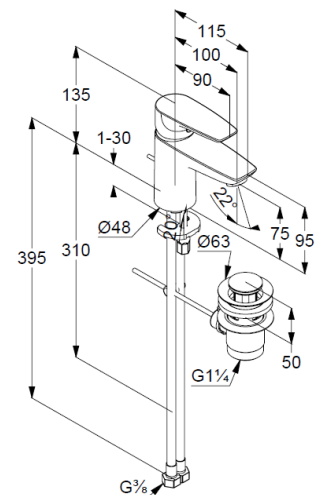

Strahlregler M24 PCA

Keramik-Kartusche mit Heißwasserbegrenzung

Durchflussmenge bei 3 bar 5 l/min.

flexible Druckschläuche G3/8 DVGW zugelassen

Schnell-Montagesystem

Zugstangen Ablaufgarnitur G1 1/4 aus Metall

EU-Taxonomie: max. 6 l/min. -

wesentlicher Beitrag (SC) möglich

Produktabbildung/ Product picture

Maßzeichnung/ Dimensional drawing

Durchfluss/ Flow rate