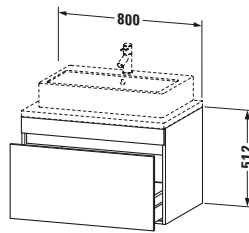

Konsolenwaschtischunterbau wandhängend

Basis Angaben	
Langbezeichnung	Duravit DuraStyle Konsolenwaschtischunterbau wandhängend, Graphit Matt, Rechteckig, Anzahl Auszüge: 1 – DS531204943

Spezifikationen	
Anzahl Auszüge	1
Für Anzahl Waschtische	1
Montagegrad	Montiert
Waschplatz	
Position Becken	Mitte
Montage	
Montageart	Konsolenmontage / Wandhängend / Wandmontage
Farbe	
Farbwert	Graphit
Glanzgrad	Matt
Front	
Farbwert Front	Graphit
Glanzgrad Front	Matt
Korpus	
Glanzgrad Korpus	Matt
Material Korpus	Hochverdichtete Dreischicht-Holzspanplatte
Oberfläche Korpus	Dekor
Griff	
Ausführung Griff	Grifflos

Features	
Inneneinteilung	Optional
Selbsteinzug mit Dämpfung	✓

Lieferumfang	
Montage	
Inkl. Befestigungsmaterial	✓
Technische Dokumentation	
Inkl. Montageanleitung	digital und gedruckt

Logistik	
Artikelgewicht	25 kg
Verkaufsverpackung	
Art Verkaufsverpackung	Karton
Menge / Verkaufsverpackung	1 Stk.
Ab Werk verpackt	✓
Breite Verkaufsverpackung inkl. Artikel	721 mm
Höhe Verkaufsverpackung inkl. Artikel	860 mm
Tiefe Verkaufsverpackung inkl. Artikel	625 mm
Gewicht Verkaufsverpackung inkl. Artikel	32 kg
Anzahl Packstücke	1

Vermaßung	
Breite / Länge	800 mm
Höhe	512 mm
Tiefe / Breite	548 mm
Min. Wandabstand	20 mm

Passende Produkte	
Passende Artikel	
	Raumsparsiphon # 005076 Universal
	Inneneinteilung # UV9846 Universal

Notwendige Artikel	
	Konsole # DS103C DuraStyle
	Konsole # DS107C DuraStyle
	Konsole # DS102C DuraStyle
	Konsole # DS106C DuraStyle