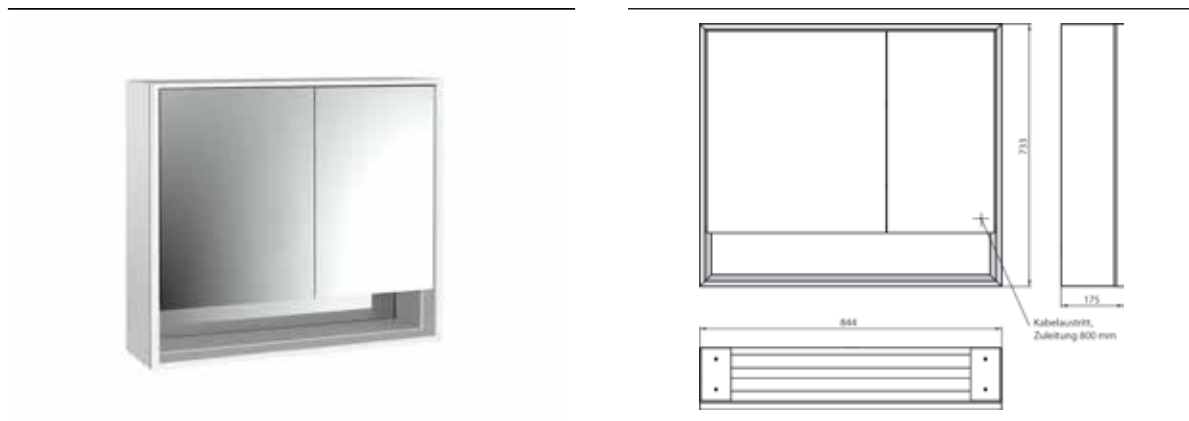

PRODUKTINFORMATION

Lichtspiegelschrank loft mit Unterfach, 800 mm, 2 Türen, Aufputzmodell mit verspiegelten Seitenwänden, IP 20. aluminium/spiegel

Art.-Nr.9798 052 10

Umlaufende LED-Beleuchtung, mit verspiegelter- oder weißer Glasrückwand, 2 stufenlos einstellbare Ablagen, 2 Türen (breite Tür links), 1 Steckdose, Lichtsteuerung über 3 kapazitive von außen bedienbare Touch-Bedienfelder (An/Aus, Helligkeit und Lichtfarbe - kalt/warm - stufenlos einstellbar), Kabeldurchlass nach außen bei geschlossenen Spiegeltüren. Offenes Unterfach (Höhe: 122 mm) über die komplette Breite mit verspiegelter Rückwand. Höhe: 733 mm