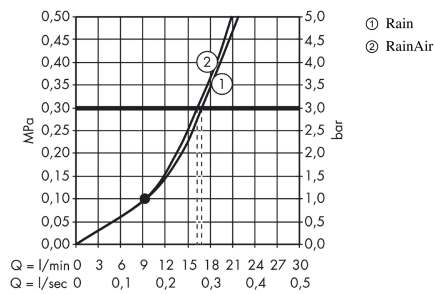

AXOR Showers/Front
Kopfbrause 240 2jet mit Deckenanschluss
 Oberfläche: **Polished Black Chrome** Artikelnummer: **26022330**

Beschreibung

Merkmale

- besteht aus: Kopfbrause, Deckenanschluss
- Brausekopfgrösse: 279 mm
- Strahlart: Rain, RainAir
- Durchflussmenge Rain (bei 3 bar): 17 l/min
- Durchflussmenge RainAir (bei 3 Bar): 16 l/min
- Maximale Durchflussmenge bei 3 bar: 17 l/min
- Mindestfliessdruck: 1 bar
- Select Umstellung an der Kopfbrause
- Kugelgelenk: Kopfbrause im Winkel verstellbar
- Material Strahlscheibe: Metall
- Metalldeckenanschluss
- Deckenanschlusslänge: 139 mm
- Strahlscheibe zur Reinigung abnehmbar
- Montage: Deckenmontage
- Anschlussgewinde: G ½

Artikeldetails

TEAM-Nr. 758989.283
 Preis exkl. MwSt. 1124.00 CHF

Technologie

Zertifikate / Nachhaltigkeit

Produktabbildung

Maßzeichnung

AXOR Showers/Front
Kopfbrause 240 2jet mit Deckenanschluss
 Oberfläche: **Polished Black Chrome** Artikelnummer: **26022330**

Durchflussdiagramm

Die Verbrauchswerte wurden praxisnah mit den dazugehörigen Armaturen (Thermostat/Mischer/Unterputzventil) gemessen.

AXOR Showers/Front
Kopfbrause 240 2jet mit Deckenanschluss
 Oberfläche: **Polished Black Chrome** Artikelnummer: **26022330**