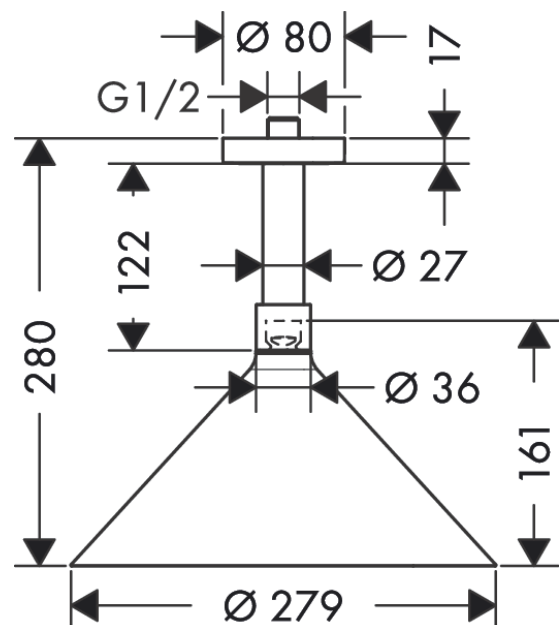

AXOR Showers/Front
Kopfbrause 240 2jet mit Deckenanschluss
 Oberfläche: **Polished Black Chrome** Artikelnummer: **26022330**

Beschreibung

Merkmale

- besteht aus: Kopfbrause, Deckenanschluss
- Brausekopfgrösse: 279 mm
- Strahlart: Rain, RainAir
- Durchflussmenge Rain (bei 3 bar): 17 l/min
- Durchflussmenge RainAir (bei 3 Bar): 16 l/min
- Maximale Durchflussmenge bei 3 bar: 17 l/min
- Mindestfliessdruck: 1 bar
- Select Umstellung an der Kopfbrause
- Kugelgelenk: Kopfbrause im Winkel verstellbar
- Material Strahlscheibe: Metall
- Metalldeckenanschluss
- Deckenanschlusslänge: 139 mm
- Strahlscheibe zur Reinigung abnehmbar
- Montage: Deckenmontage
- Anschlussgewinde: G ½

Artikeldetails

TEAM-Nr. 758989.283
 Preis exkl. MwSt. 1124.00 CHF

Technologie

Zertifikate / Nachhaltigkeit

Produktabbildung

Maßzeichnung

AXOR Showers/Front
Kopfbrause 240 2jet mit Deckenanschluss
 Oberfläche: **Polished Black Chrome** Artikelnummer: **26022330**

Durchflussdiagramm

Die Verbrauchswerte wurden praxisnah mit den dazugehörigen Armaturen (Thermostat/Mischer/Unterputzventil) gemessen.

AXOR Showers/Front
Kopfbrause 240 2jet mit Deckenanschluss
 Oberfläche: **Polished Black Chrome** Artikelnummer: **26022330**

Explosionszeichnung

Baujahr: >12/20

AXOR Showers/Front
Kopfbrause 240 2jet mit Deckenanschluss
 Oberfläche: **Polished Black Chrome** Artikelnummer: **26022330**

Ersatzteilliste

Baujahr: >12/20

Pos.	Beschreibung	Artikelnummer	Preis	VE
1	Anschlußnippel	95188000	28.95 CHF	1
2	Befestigungssatz	95208000	58.70 CHF	1
3	O-Ring 34x2	98383000	5.40 CHF	1
4	Rosette Ø 80 mm	92122330	43.40 CHF	1
5	Brausearm	27479330	-	1
6	Dekorring	92203330	193.00 CHF	1
7	O-Ring 26x4	92191000	-	1
8	Dichtung	98058000	3.25 CHF	1
9	Madenschraube M4x6	97767000	3.25 CHF	1
10	Strahlscheibe kpl.	92192330	154.60 CHF	1
11	Umsteller kpl.	92387000	58.70 CHF	1
12	Sieb	97735000	3.25 CHF	1