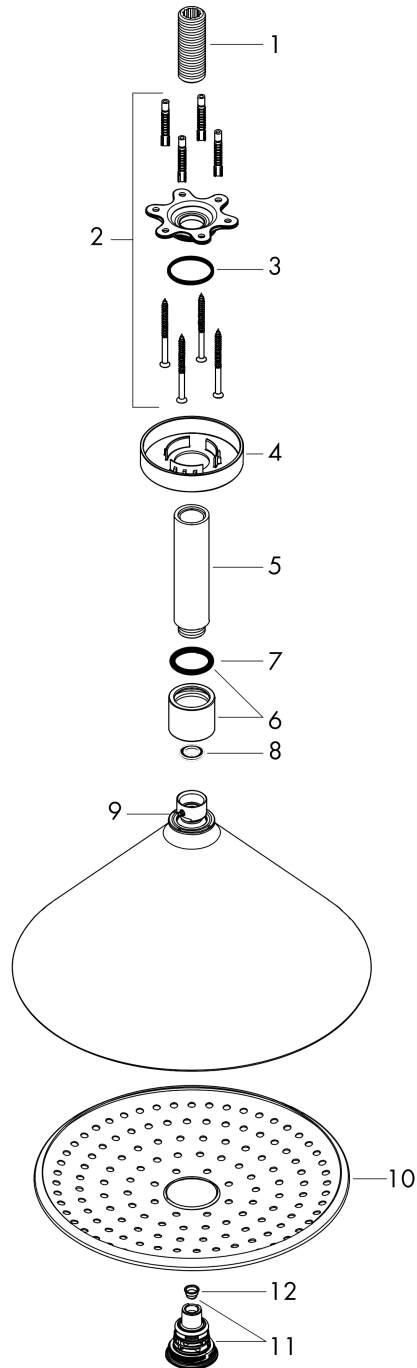

AXOR Showers/Front
Kopfbrause 240 2jet mit Deckenanschluss
 Oberfläche: **Polished Black Chrome** Artikelnummer: **26022330**

Beschreibung

Merkmale

- besteht aus: Kopfbrause, Deckenanschluss
- Brausekopfgrösse: 279 mm
- Strahlart: Rain, RainAir
- Durchflussmenge Rain (bei 3 bar): 17 l/min
- Durchflussmenge RainAir (bei 3 Bar): 16 l/min
- Maximale Durchflussmenge bei 3 bar: 17 l/min
- Mindestfliessdruck: 1 bar
- Select Umstellung an der Kopfbrause
- Kugelgelenk: Kopfbrause im Winkel verstellbar
- Material Strahlscheibe: Metall
- Metalldeckenanschluss
- Deckenanschlusslänge: 139 mm
- Strahlscheibe zur Reinigung abnehmbar
- Montage: Deckenmontage
- Anschlussgewinde: G ½

Artikeldetails

TEAM-Nr. 758989.283
 Preis exkl. MwSt. 1124.00 CHF

Technologie

Zertifikate / Nachhaltigkeit

Produktabbildung

Maßzeichnung

AXOR Showers/Front
Kopfbrause 240 2jet mit Deckenanschluss
 Oberfläche: **Polished Black Chrome** Artikelnummer: **26022330**

Durchflussdiagramm

Die Verbrauchswerte wurden praxisnah mit den dazugehörigen Armaturen (Thermostat/Mischer/Unterputzventil) gemessen.

AXOR Showers/Front
Kopfbrause 240 2jet mit Deckenanschluss
 Oberfläche: **Polished Black Chrome** Artikelnummer: **26022330**

Explosionszeichnung

Baujahr: >12/20

AXOR Showers/Front
Kopfbrause 240 2jet mit Deckenanschluss
 Oberfläche: **Polished Black Chrome** Artikelnummer: **26022330**

Ersatzteilliste

Baujahr: >12/20

Pos.	Beschreibung	Artikelnummer	Preis	VE
1	Anschlußnippel	95188000	28.95 CHF	1
2	Befestigungssatz	95208000	58.70 CHF	1
3	O-Ring 34x2	98383000	5.40 CHF	1
4	Rosette Ø 80 mm	92122330	43.40 CHF	1
5	Brausearm	27479330	-	1
6	Dekorring	92203330	193.00 CHF	1
7	O-Ring 26x4	92191000	-	1
8	Dichtung	98058000	3.25 CHF	1
9	Madenschraube M4x6	97767000	3.25 CHF	1
10	Strahlscheibe kpl.	92192330	154.60 CHF	1
11	Umsteller kpl.	92387000	58.70 CHF	1
12	Sieb	97735000	3.25 CHF	1