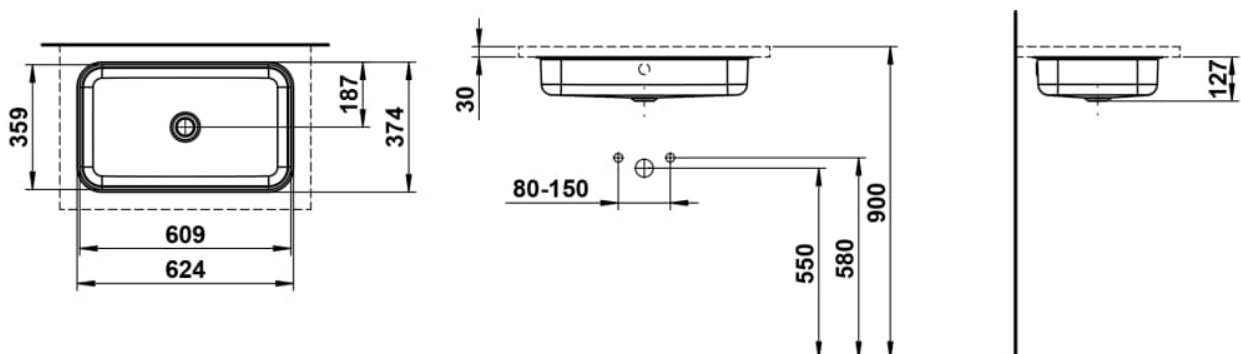

### MASSE

Länge	624 mm
Breite	374 mm
Höhe	127 mm

### AUSFÜHRUNGEN

109 - ohne Hahnloch

Back glazed

Beckenbreite (mm) : 359

Beckenlänge (mm) : 609

Beckenposition : In der Mitte

Befestigungsset : Enthalten

Einbauart : Einbau von unten

Form : Rechteckig

Gewicht (kg) : 6,4

Hahnloch : Ohne Hahnlöcher

Interne Form : Rechteckig

Material : Glasierter Stahl

Nettogewicht in kg : 6,4

Unterseite glasiert

Überlauf-Typ : Standard

## TECHNISCHE ZEICHNUNGEN