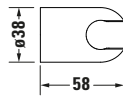

Brausehalter

Basis Angaben

Langbezeichnung	Duravit Brausen und Zubehör Brausehalter Schwarz Matt – UV0620001046

Passende Produkte

Passende Artikel

Passende Artikel finden Sie auf unserer Webseite.

Beschreibungstexte

Ausschreibungstext	Duravit Brausen und Zubehör Brausehalter Schwarz Matt, Designer: Duravit, Schwarz Matt, Oberflächenbehandlung: Pulverbeschichtet, EAN Nr.: 4063382938220, Artikelgewicht: 0,04 kg, Abmessungen (Breite / Länge x Tiefe / Breite x Höhe): 38 x 58 x 38 mm, Artikel Nr.: UV0620001046