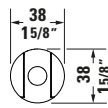

Brausehalter

Basis Angaben

Langbezeichnung	Duravit Brausen und Zubehör Brausehalter Schwarz Matt – UV0620001046

Passende Produkte

Passende Artikel

Passende Artikel finden Sie auf unserer Webseite.

Beschreibungstexte

Ausschreibungstext	Duravit Brausen und Zubehör Brausehalter Schwarz Matt, Designer: Duravit, Schwarz Matt, Oberflächenbehandlung: Pulverbeschichtet, EAN Nr.: 4063382938220, Artikelgewicht: 0,04 kg, Abmessungen (Breite / Länge x Tiefe / Breite x Höhe): 38 x 58 x 38 mm, Artikel Nr.: UV0620001046