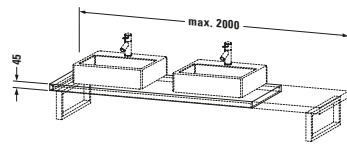

L-Cube # LC102C01616

Design by Christian Werner

Konsole

Basis Angaben	
Langbezeichnung	Duravit L-Cube Konsole, Eiche Schwarz Matt, Rechteckig, Anzahl Ausschnitte: 1 – LC102C01616
Artikel Nr.	LC102C01616

Spezifikationen	
Anzahl Ausschnitte	1
Oberfläche	Dekor
Oberflächenbehandlung	Direktbeschichtet

Montage	
Montageart	Wandhängend / Wandmontage
Einbauart	Vorwand

Farbe	
Farbwert	Eiche Schwarz
Glanzgrad	Matt

Material	
Material	Hochverdichtete Dreischicht-Holzspanplatte

Waschplatz	
Position Becken	Links / Rechts / Mitte
Anzahl Waschplätze	1

Features	
Hahnlochbohrungen möglich	✓

Lieferumfang	
Technische Dokumentation	
Inkl. Montageanleitung	digital und gedruckt

Logistik	
Artikelgewicht	19 kg
Verkaufsverpackung	
Art Verkaufsverpackung	Karton
Menge / Verkaufsverpackung	1 Stk.
Ab Werk verpackt	✓
Breite Verkaufsverpackung inkl. Artikel	800 mm
Höhe Verkaufsverpackung inkl. Artikel	550 mm
Tiefe Verkaufsverpackung inkl. Artikel	45 mm
Gewicht Verkaufsverpackung inkl. Artikel	19 kg
Anzahl Packstücke	1

Vermaßung	
Breite / Länge	800 mm
Min. Variable Breite / Länge	800 mm
Max. Variable Breite / Länge	2000 mm
Höhe	45 mm
Tiefe / Breite	550 mm

Weitere Informationen finden Sie hier

<https://pro.duravit.de/p/LC102C01616>