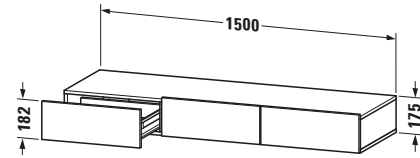

Schubkastenablage

Basis Angaben	
Langbezeichnung	Duravit DuraStyle Schubkastenablage, Taupe , Rechteckig, Anzahl Schubkästen: 3 – DS827209191
Artikel Nr.	DS827209191

Spezifikationen	
Anzahl Schubkästen	3
Montagegrad	Montiert

Montage	
Montageart	Wandhängend / Wandmontage

Farbe	
Farbwert	Taupe

Front	
Farbwert Front	Taupe
Glanzgrad Front	Matt
Material Front	Hochverdichtete Dreischicht-Holzspanplatte

Korpus	
Farbwert Korpus	Taupe
Glanzgrad Korpus	Matt
Material Korpus	Hochverdichtete Dreischicht-Holzspanplatte
Oberfläche Korpus	Dekor

Logistik	
Artikelgewicht	41,5 kg
Verkaufsverpackung	
Art Verkaufsverpackung	Karton
Menge / Verkaufsverpackung	1 Stk.
Ab Werk verpackt	✓
Breite Verkaufsverpackung inkl. Artikel	1550 mm
Höhe Verkaufsverpackung inkl. Artikel	490 mm
Tiefe Verkaufsverpackung inkl. Artikel	235 mm
Gewicht Verkaufsverpackung inkl. Artikel	46 kg
Anzahl Packstücke	1

Passende Produkte	
Passende Artikel	
	Sitzkissen # DS9938 DuraStyle

Vermaßung	
Breite / Länge	1500 mm
Höhe	182 mm
Tiefe / Breite	440 mm

Weitere Informationen finden Sie hier	
	
https://pro.duravit.de/p/DS827209191	