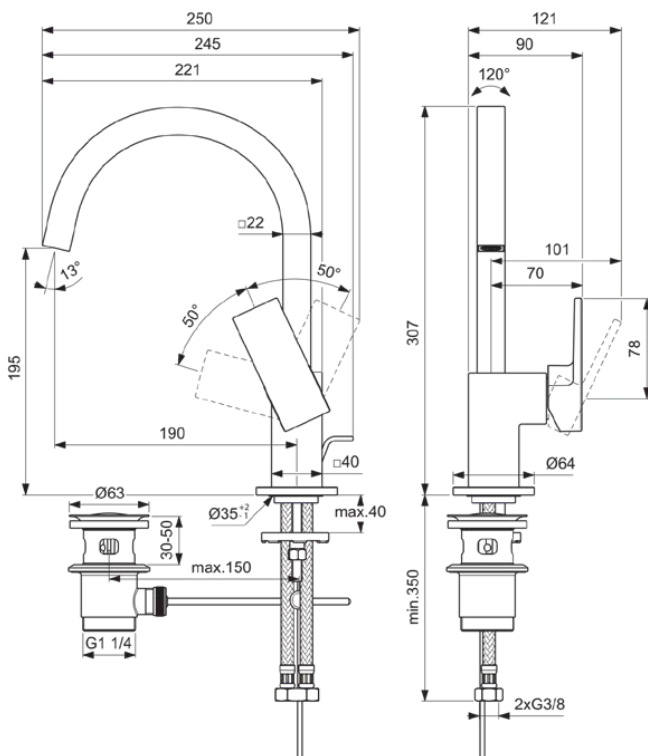

EXTRA

BD504GN

EXTRA | Waschtischarmatur 90x245x307 mm, 190 mm vertikaler Abstand bis Mitte Auslauf in silver storm, 5 l/min (3 bar), mit Ablaufgarnitur | EasyFix, Verdeckter Strahlregler, Durchflussbegrenzer, FirmaFlow, PVD Technologie

Bild & Zeichnung

Allgemeine Informationen

Produktkategorie:	Waschtischarmaturen
Produktart:	Waschtischarmatur
Marke:	Ideal Standard
Kollektion:	EXTRA
Designer:	Palomba Serafini Associati
Colour:	GN - Silver Storm
Oberflächenbeschaffenheit:	satın
Höhe (mm):	307
Breite (mm):	90
Ausladung (mm):	245
Befestigungsart:	EasyFix
Nettogewicht (kg):	2.12
EAN Code:	3800861112471