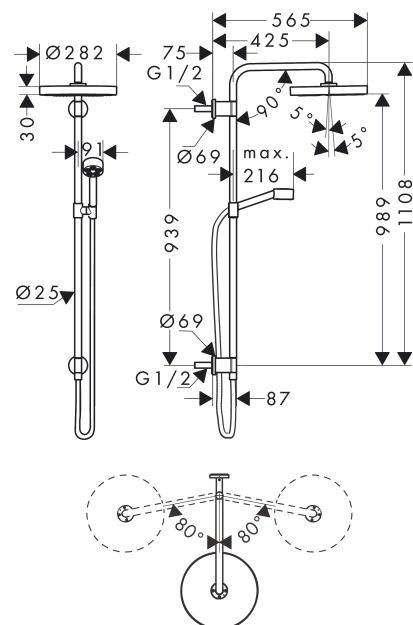

AXOR One

Showerpipe 280 1jet Unterputz

Oberfläche: **Polished Black Chrome**

Artikelnummer: **48790330**

Beschreibung

Merkmale

- besteht aus: Kopfbrause, Handbrause, Wandanschluss, Brausenschlauch, Handbrausehalterung, Brausenstange
- Kopfbrause AXOR One 280 1jet
- Brausekopfgrösse Kopfbrause: 280 mm
- Strahlart Kopfbrause: PowderRain und Rain in Kombination
- benötigt eine Armatur für 2 Verbraucher
- Strahlart Handbrause: PowderRain
- Durchfluss für Handbrause bei 3 bar: 8,3 l/min
- maximale Durchflussmenge für Showerpipe bei 3 bar: 12,7 l/min
- Mindestfließdruck: 2 bar
- min. Betriebsdruck: 1,5 bar
- max. Betriebsdruck: 10 bar
- Kugelgelenk: Kopfbrause im Winkel verstellbar
- stufenlos verstellbarer Neigungswinkel des Brausehalters
- Montageart: Unterputz
- Brausestangendurchmesser: 25 mm
- höhenverstellbare Handbrausehalterung
- schwenkbarer Brausearm
- Anschlussgrösse: DN15

Artikeldetails

TEAM-Nr. 757518.283

Preis exkl. MwSt. 2078.00 CHF

Technologie

Designpreise

Zertifikate / Nachhaltigkeit

Produktabbildung

Maßzeichnung

AXOR One

Showerpipe 280 1jet Unterputz

Oberfläche: **Polished Black Chrome**

Artikelnummer: **48790330**

Durchflussdiagramm