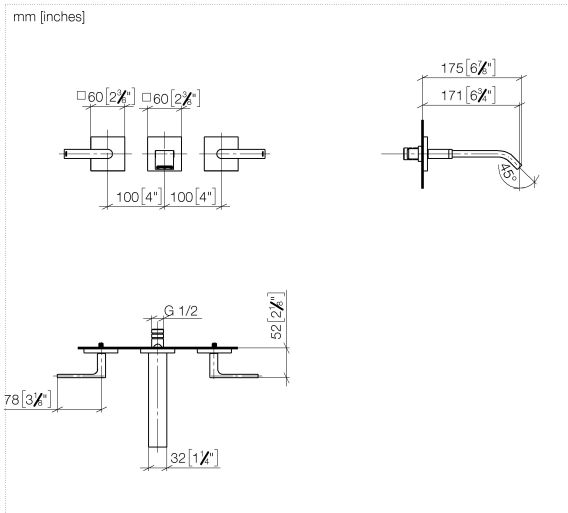

## Benötigtes Zubehör

- UP-Wandbatterie , Auslauf mittig - 35 700 970 90**
- Min. Einbautiefe 110 mm
  - Max. Einbautiefe 150 mm

## Benötigtes Zubehör

- UP-Wandbatterie , variable Positionierung - 35 720 970 90**
- Min. Einbautiefe 110 mm
  - Max. Einbautiefe 150 mm

36 712 671 Produktversion ab 01.04.2024

### Durchflussdiagramm

## Ersatzteilstückliste

Nr.	Artikelnummer	Benennung	Verbaumenge	Lieferzeit
15	90 20 67 026 00-19	Hebel EHM warm 16 x 61 x 85 mm - Dark Chrome	1,00	20
2	90 21 02 108 00 90	Wandscheibe komplett -	2,00	2
1	90 90 03 157 00 90	Oberteil , rechtsschließend 1/2" -	1,00	2
3	09 12 12 059 90	Hülse Ø 18 x 23 mm -	2,00	2
11	09 24 03 081 10 90	Verlängerung 1/2" x 50 mm -	1,00	2
13	90 28 22 413 00-19	Auslauf 208 x 32 x 38 mm - Dark Chrome	1,00	20
6	09 30 11 193 90	Scheibe mit Verzahnung Ø 12 x 1 mm -	2,00	2
8	09 14 03 187 90	Ring -	2,00	2
4	09 23 30 074 90	Befestigung Mutter M16 x 1 -	2,00	2
9	09 27 78 033-19	Rosette	2,00	60
12	90 27 67 026 00-19	Rosette 60 x 60 x 9 mm - Dark Chrome	1,00	20
10	90 20 67 025 00-19	Hebel EHM kalt 16 x 61 x 85 mm - Dark Chrome	1,00	20
14	90 90 03 156 00 90	Oberteil , linksschließend 1/2" -	1,00	2
5	09 30 30 167 90	Befestigung Zylinderschraube mit Innensechskant M3 x 10 mm -	2,00	2
7	09 12 12 057 90	Rastbuchse weiß Ø 15 x 17 mm -	2,00	2