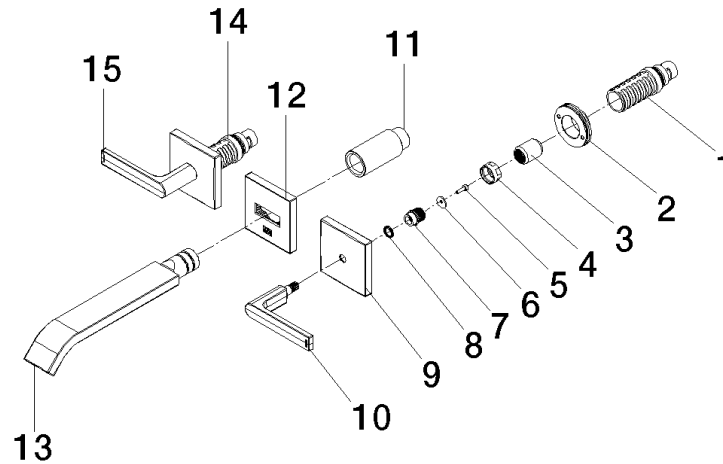

## Ersatzteilstückliste

Nr.	Artikelnummer	Benennung	Verbaumenge	Lieferzeit
15	90 20 67 026 00-19	Hebel EHM warm 16 x 61 x 85 mm - Dark Chrome	1,00	20
2	90 21 02 108 00 90	Wandscheibe komplett -	2,00	2
1	90 90 03 157 00 90	Oberteil , rechtsschließend 1/2" -	1,00	2
3	09 12 12 059 90	Hülse Ø 18 x 23 mm -	2,00	2
11	09 24 03 081 10 90	Verlängerung 1/2" x 50 mm -	1,00	2
13	90 28 22 413 00-19	Auslauf 208 x 32 x 38 mm - Dark Chrome	1,00	20
6	09 30 11 193 90	Scheibe mit Verzahnung Ø 12 x 1 mm -	2,00	2
8	09 14 03 187 90	Ring -	2,00	2
4	09 23 30 074 90	Befestigung Mutter M16 x 1 -	2,00	2
9	09 27 78 033-19	Rosette	2,00	60
12	90 27 67 026 00-19	Rosette 60 x 60 x 9 mm - Dark Chrome	1,00	20
10	90 20 67 025 00-19	Hebel EHM kalt 16 x 61 x 85 mm - Dark Chrome	1,00	20
14	90 90 03 156 00 90	Oberteil , linksschließend 1/2" -	1,00	2
5	09 30 30 167 90	Befestigung Zylinderschraube mit Innensechskant M3 x 10 mm -	2,00	2
7	09 12 12 057 90	Rastbuchse weiß Ø 15 x 17 mm -	2,00	2