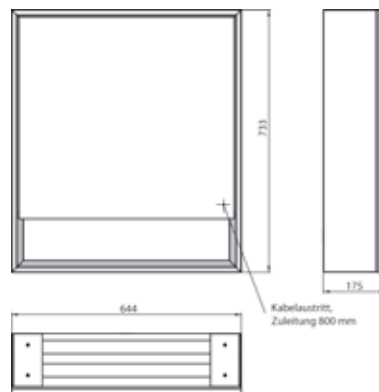

## PRODUKTINFORMATION

Lichtspiegelschrank loft mit Unterfach, 600 mm, 1 Tür, Aufputzmodell mit verspiegelten Seitenwänden, IP 20. aluminium/spiegel

Art.-Nr.9798 052 02

Umlaufende LED-Beleuchtung, mit verspiegelter- oder weißer Glasrückwand, 2 stufenlos einstellbare Ablagen, 1 Tür (Türanschlag rechts), 1 Steckdose, Lichtsteuerung über 3 kapazitive von außen bedienbare Touch-Bedienfelder (An/Aus, Helligkeit und Lichtfarbe - kalt/warm - stufenlos einstellbar), Kabeldurchlass nach außen bei geschlossenen Spiegeltüren. Offenes Unterfach (Höhe: 122 mm) über die komplette Breite mit verspiegelter Rückwand. Höhe: 733 mm