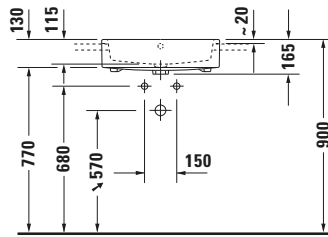

Halbeinbauwaschtisch

Basis Angaben

Langbezeichnung	Duravit Vero Air Halbeinbauwaschtisch 550 mm Weiß Hochglanz, Hahnlochbank, Anzahl Hahnlöcher pro Waschplatz: 0, Überlauf – 0382550060
-----------------	---

Logistik

Artikelgewicht	16,2 kg
----------------	---------

Beschreibungstexte

Ausschreibungstext	Duravit Vero Air Halbeinbauwaschtisch Weiß Hochglanz 550 mm, Designer: Duravit, Sanitärkeramik, Einbau von oben, Überlauf, Position Ablauf: Mitte, Rückwand glasiert, Von unten glasiert, Anzahl Becken: 1, Beckenform: Rechteckig, Position Becken: Mitte, Position Hahnloch: Ohne, Weiß Hochglanz, Hahnlochbank, CE-Kennzeichen-1: EN 14688, EAN Nr.: 4053424180595, Artikelgewicht: 16,2 kg, Beckenbreite: 495 mm, Beckentiefe: 300 mm, Abmessungen (Breite / Länge x Tiefe / Breite x Höhe): 550 x 470 x 165 mm, Artikel Nr.: 0382550060
--------------------	--