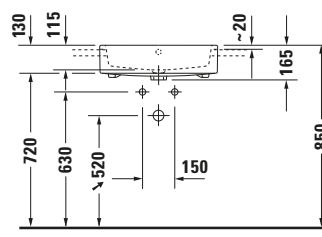

Halbeinbauwaschtisch

Basis Angaben

Langbezeichnung	Duravit Vero Air Halbeinbauwaschtisch 550 mm Weiß Hochglanz, Hahnlochbank, Anzahl Hahnlöcher pro Waschplatz: 0, Überlauf – 0382550060
-----------------	---

Logistik

Artikelgewicht	16,2 kg
----------------	---------

Beschreibungstexte

Ausschreibungstext	Duravit Vero Air Halbeinbauwaschtisch Weiß Hochglanz 550 mm, Designer: Duravit, Sanitärkeramik, Einbau von oben, Überlauf, Position Ablauf: Mitte, Rückwand glasiert, Von unten glasiert, Anzahl Becken: 1, Beckenform: Rechteckig, Position Becken: Mitte, Position Hahnloch: Ohne, Weiß Hochglanz, Hahnlochbank, CE-Kennzeichen-1: EN 14688, EAN Nr.: 4053424180595, Artikelgewicht: 16,2 kg, Beckenbreite: 495 mm, Beckentiefe: 300 mm, Abmessungen (Breite / Länge x Tiefe / Breite x Höhe): 550 x 470 x 165 mm, Artikel Nr.: 0382550060
--------------------	--