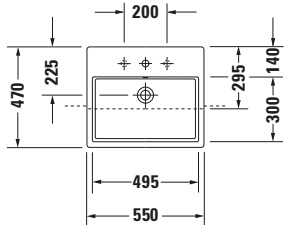

Halbeinbauwaschtisch

Basis Angaben

Langbezeichnung	Duravit Vero Air Halbeinbauwaschtisch 550 mm Weiß Hochglanz, Hahnlochbank, Anzahl Hahnlöcher pro Waschplatz: 0, Überlauf – 0382550060
-----------------	---

Logistik

Artikelgewicht	16,2 kg
----------------	---------

Beschreibungstexte

Ausschreibungstext	Duravit Vero Air Halbeinbauwaschtisch Weiß Hochglanz 550 mm, Designer: Duravit, Sanitärkeramik, Einbau von oben, Überlauf, Position Ablauf: Mitte, Rückwand glasiert, Von unten glasiert, Anzahl Becken: 1, Beckenform: Rechteckig, Position Becken: Mitte, Position Hahnloch: Ohne, Weiß Hochglanz, Hahnlochbank, CE-Kennzeichen-1: EN 14688, EAN Nr.: 4053424180595, Artikelgewicht: 16,2 kg, Beckenbreite: 495 mm, Beckentiefe: 300 mm, Abmessungen (Breite / Länge x Tiefe / Breite x Höhe): 550 x 470 x 165 mm, Artikel Nr.: 0382550060
--------------------	--