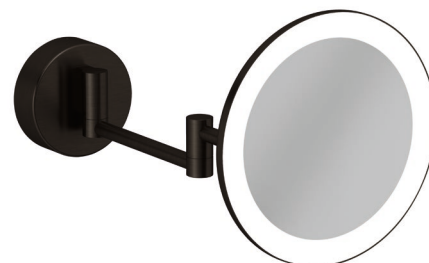

Technische Daten/ Technical Data

KLUDI-VELA R
LED Kosmetikspiegel

Artikel- Nr.: 58995N2W

Oberfläche:
N2 Brushed Gunmetal PVD

Artikeltext
Hersteller KLUDI GmbH & Co. KG
Typ: KLUDI-VELA R
LED Kosmetikspiegel
Artikel- Nr.: 58995N2W

LED Kosmetikspiegel
Wandmontage
Material Spiegel: Glas
Material Rahmen: Metall
Spiegel einseitig
auf Doppelgelenkarm schwenkbar
2 wechselbare Farbtemperaturen 3000K oder 5700K
Wippschalter auf Spiegellrückwand
Vergrößerung: 3-fach
Beleuchtung LED 4,5W
Eingangsspannung: 220-240 V / AC 50-60 Hz
Ausgangsspannung: 12V
Schutzart: IP44
Anschluß: direkt
CE geprüft
Schutzklasse 1
Energieeffizienzklasse E
verdeckte Befestigung
mit Befestigungsmaterial Schrauben und Dübel

Produktabbildung/ Product picture